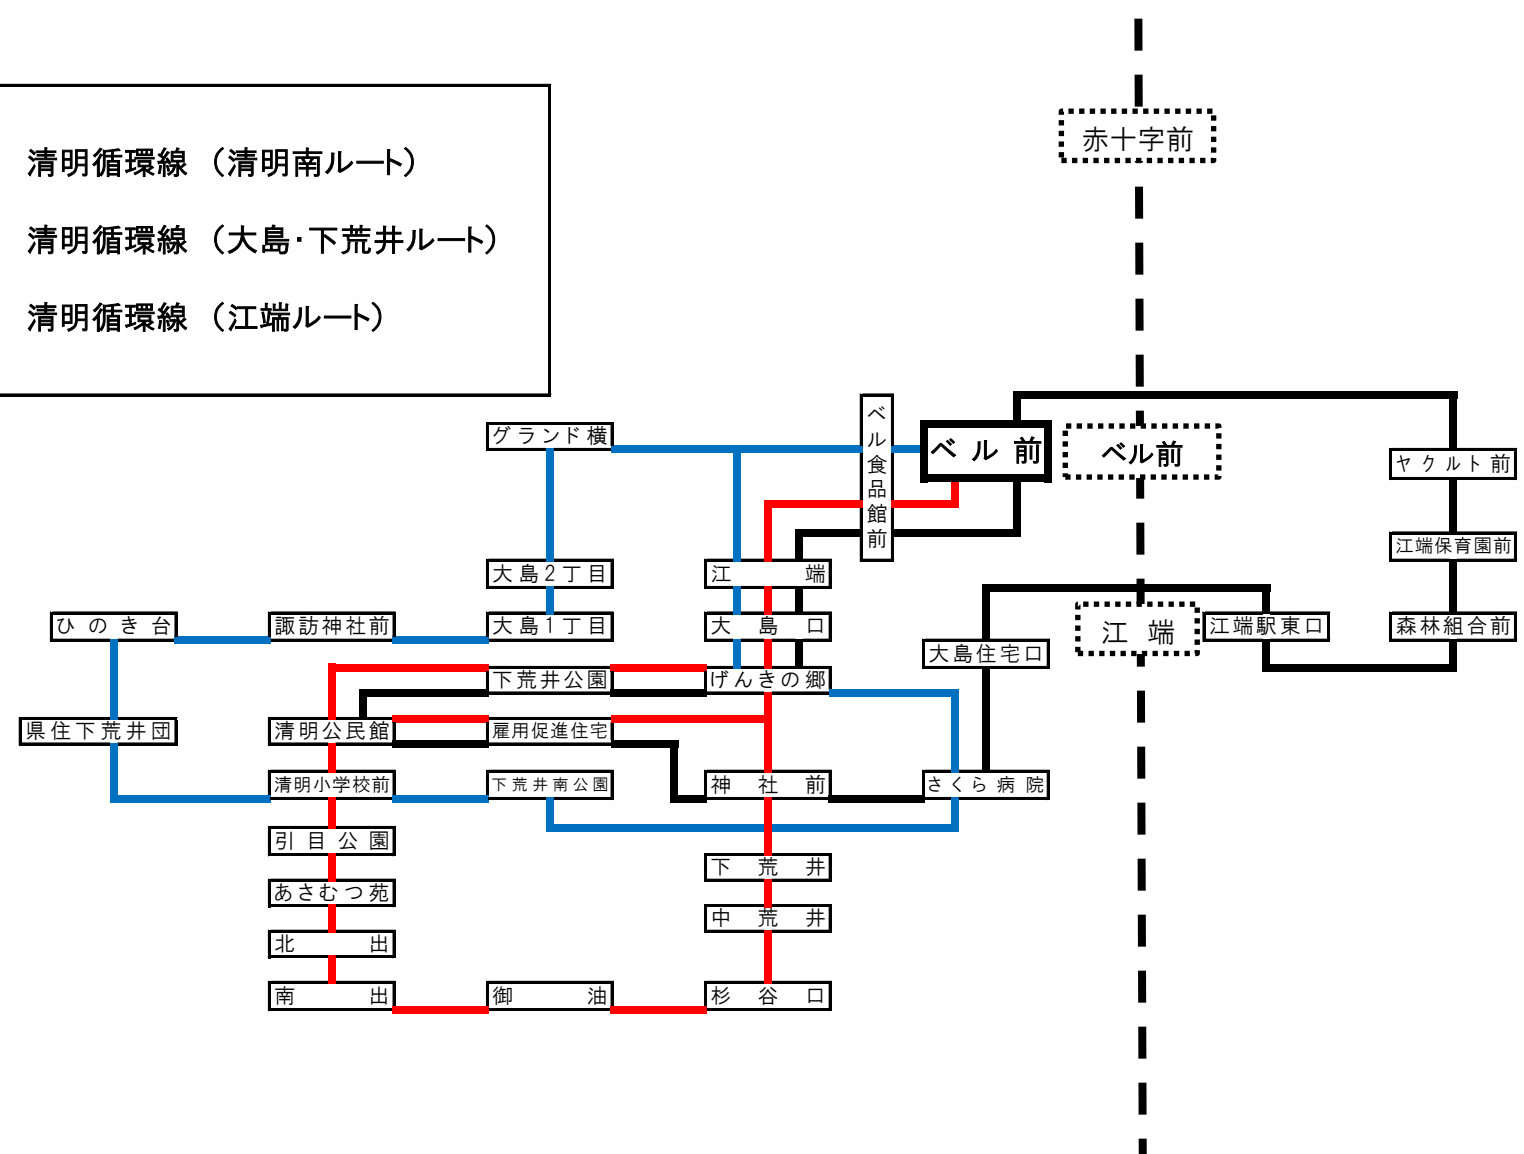

福 鉄 バ ス 路 線 図
福 井 市 南 部 地 区

平成30年 4月 1日 現在

- 清明循環線（清明南ルート）
- 清明循環線（大島・下荒井ルート）
- 清明循環線（江端ルート）

- 麻生津循環線（杉の木台ルート）
- 麻生津循環線（青葉台ルート）
- 麻生津循環線（江尻ヶ丘ルート）

福 鉄 電 車