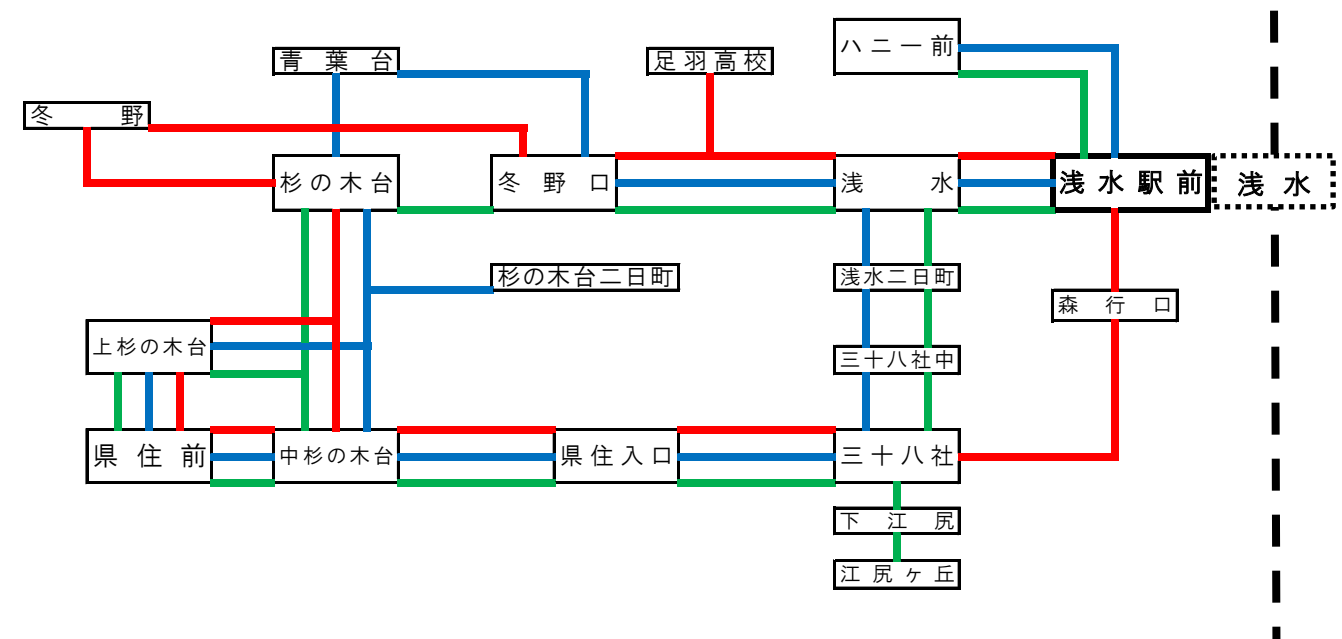

福 鉄 バ ス 路 線 図
福 井 市 南 部 地 区

平成30年 4月 1日 現在

- 清明循環線（清明南ルート）
- 清明循環線（大島・下荒井ルート）
- 清明循環線（江端ルート）

- 麻生津循環線（杉の木台ルート）
- 麻生津循環線（青葉台ルート）
- 麻生津循環線（江尻ヶ丘ルート）

福 鉄 電 車