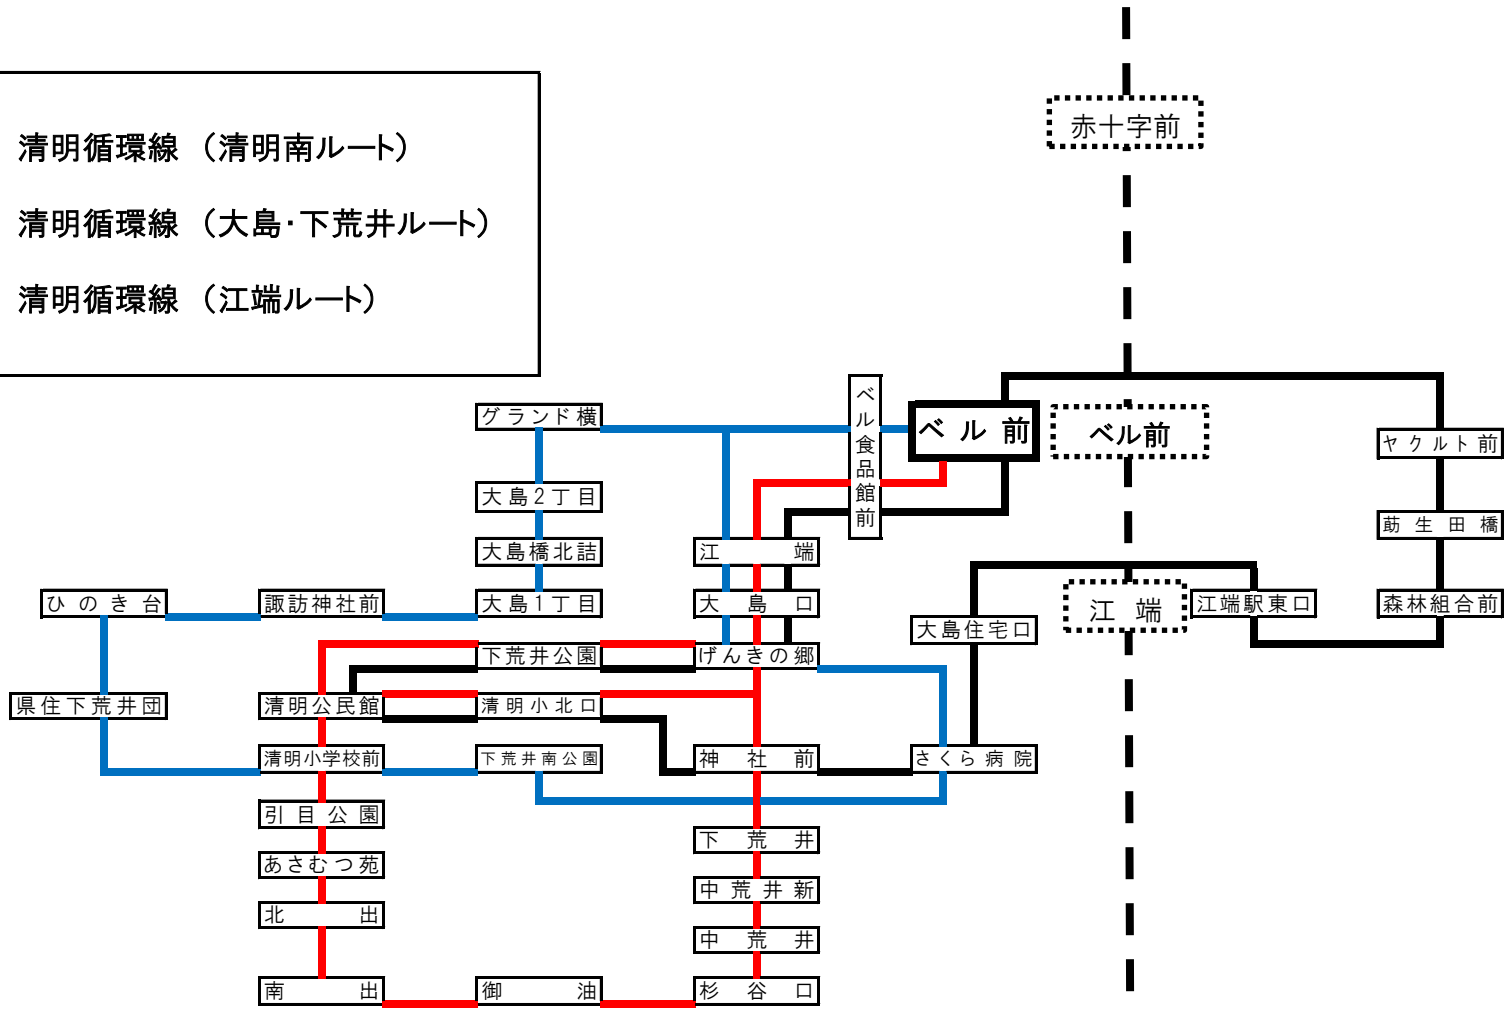

福 鉄 バ ス 路 線 図  
福 井 市 南 部 地 区

平成30年 6月 1日 現在

- 清明循環線（清明南ルート）
- 清明循環線（大島・下荒井ルート）
- 清明循環線（江端ルート）

- 麻生津循環線（杉の木台ルート）
- 麻生津循環線（青葉台ルート）
- 麻生津循環線（江尻ヶ丘ルート）

福  
鉄  
電  
車