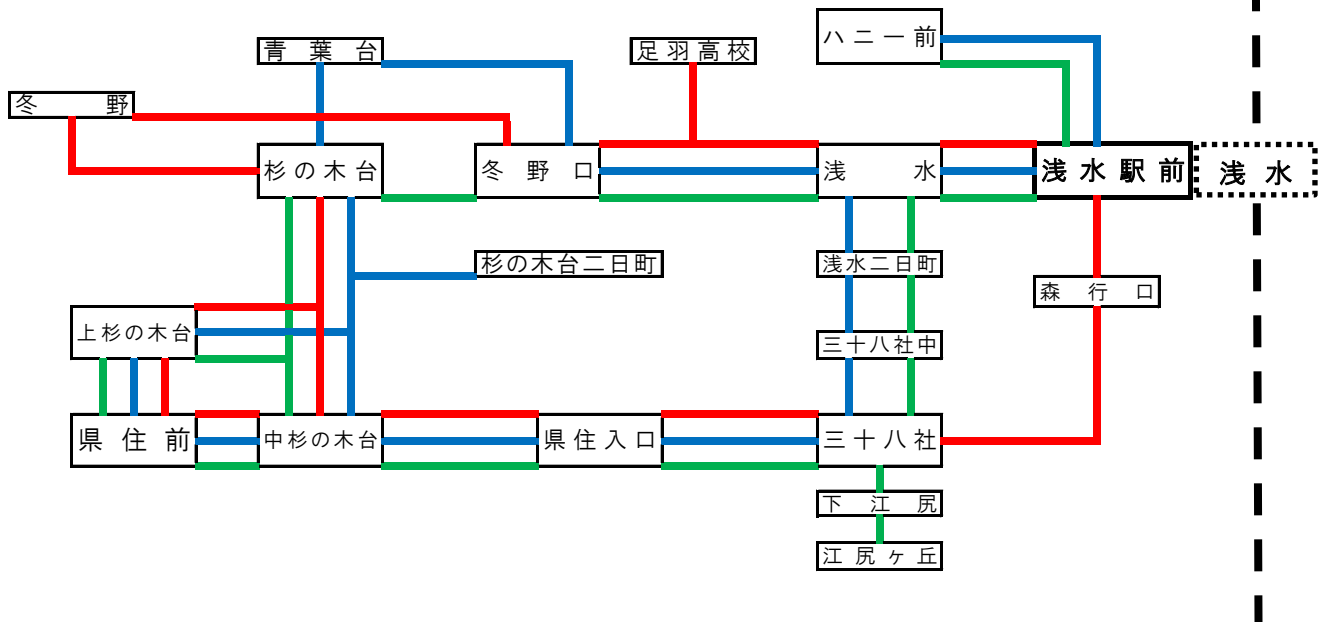

福 鉄 バ ス 路 線 図  
福 井 市 南 部 地 区

平成30年 6月 1日 現在

- 清明循環線（清明南ルート）
- 清明循環線（大島・下荒井ルート）
- 清明循環線（江端ルート）

- 麻生津循環線（杉の木台ルート）
- 麻生津循環線（青葉台ルート）
- 麻生津循環線（江尻ヶ丘ルート）

福  
鉄  
電  
車