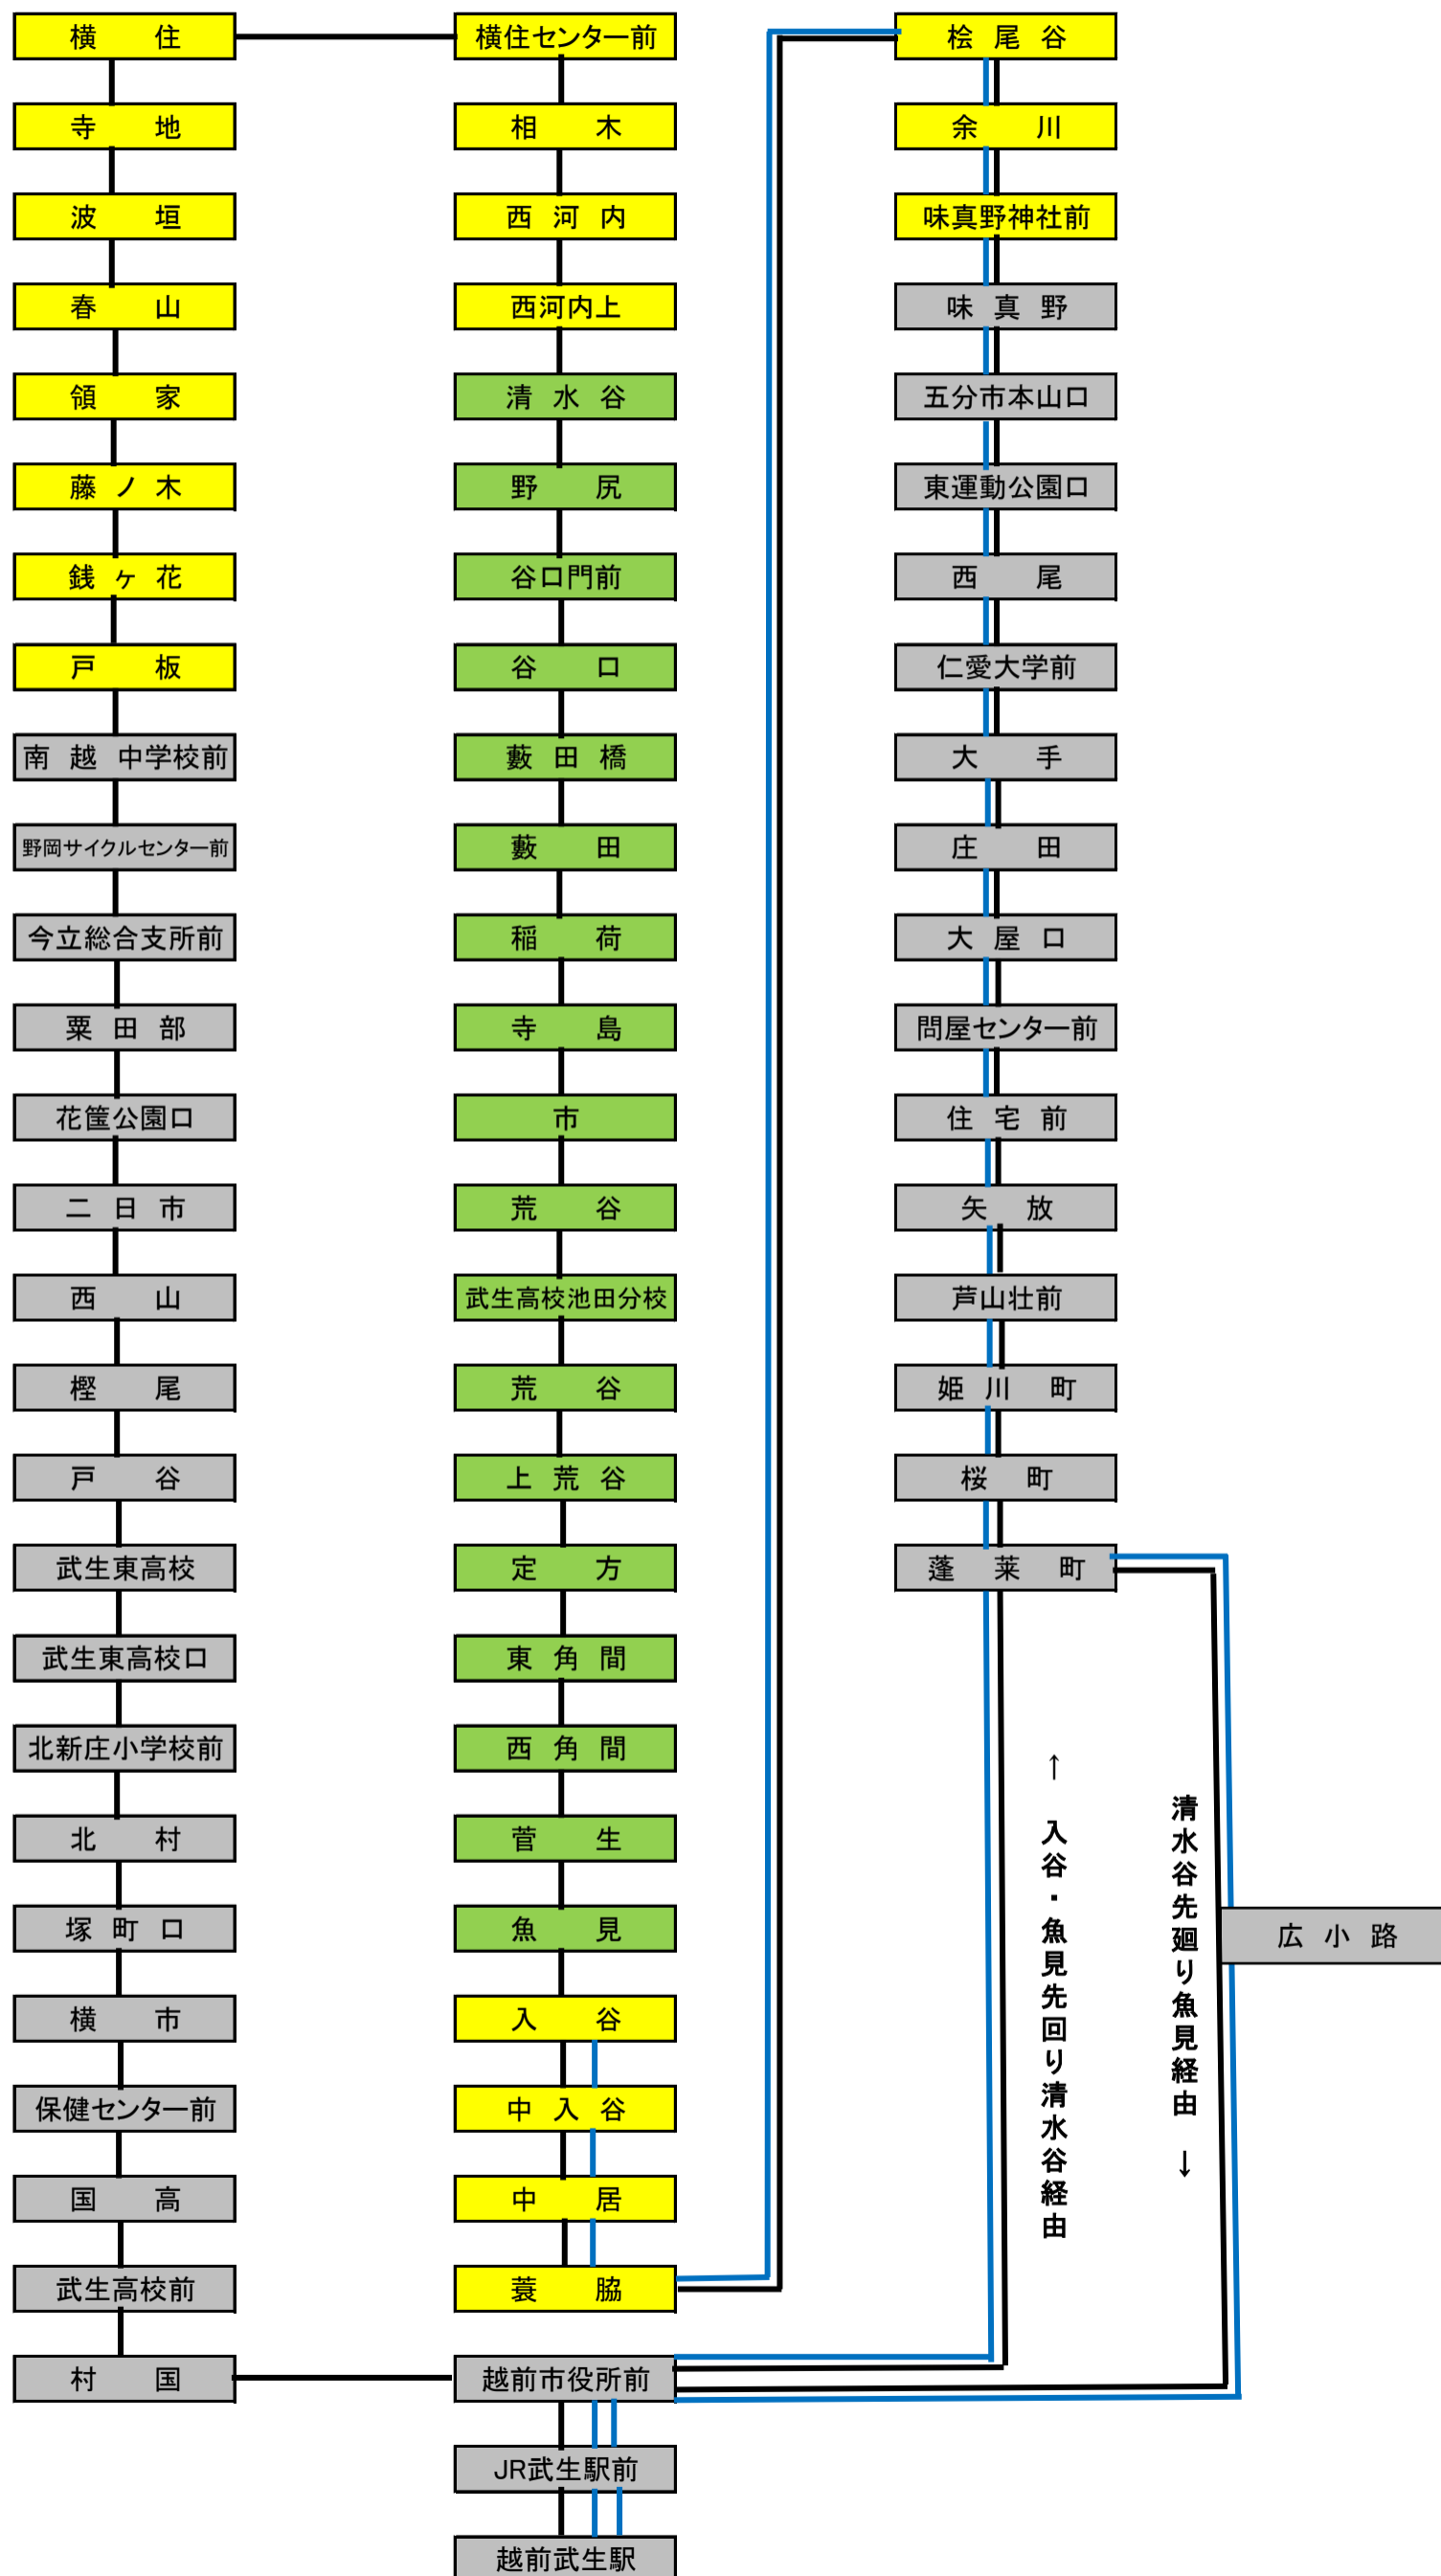

福鉄バス路線図 フリー乗降区間  
越前武生 ⇄ 池田・入谷・横住方面

平成27年10月1日

凡例:   はフリー乗降申請区内バス停留所 — 池田線   は池田町内既設フリー乗降区間バス停留所 — 入谷線