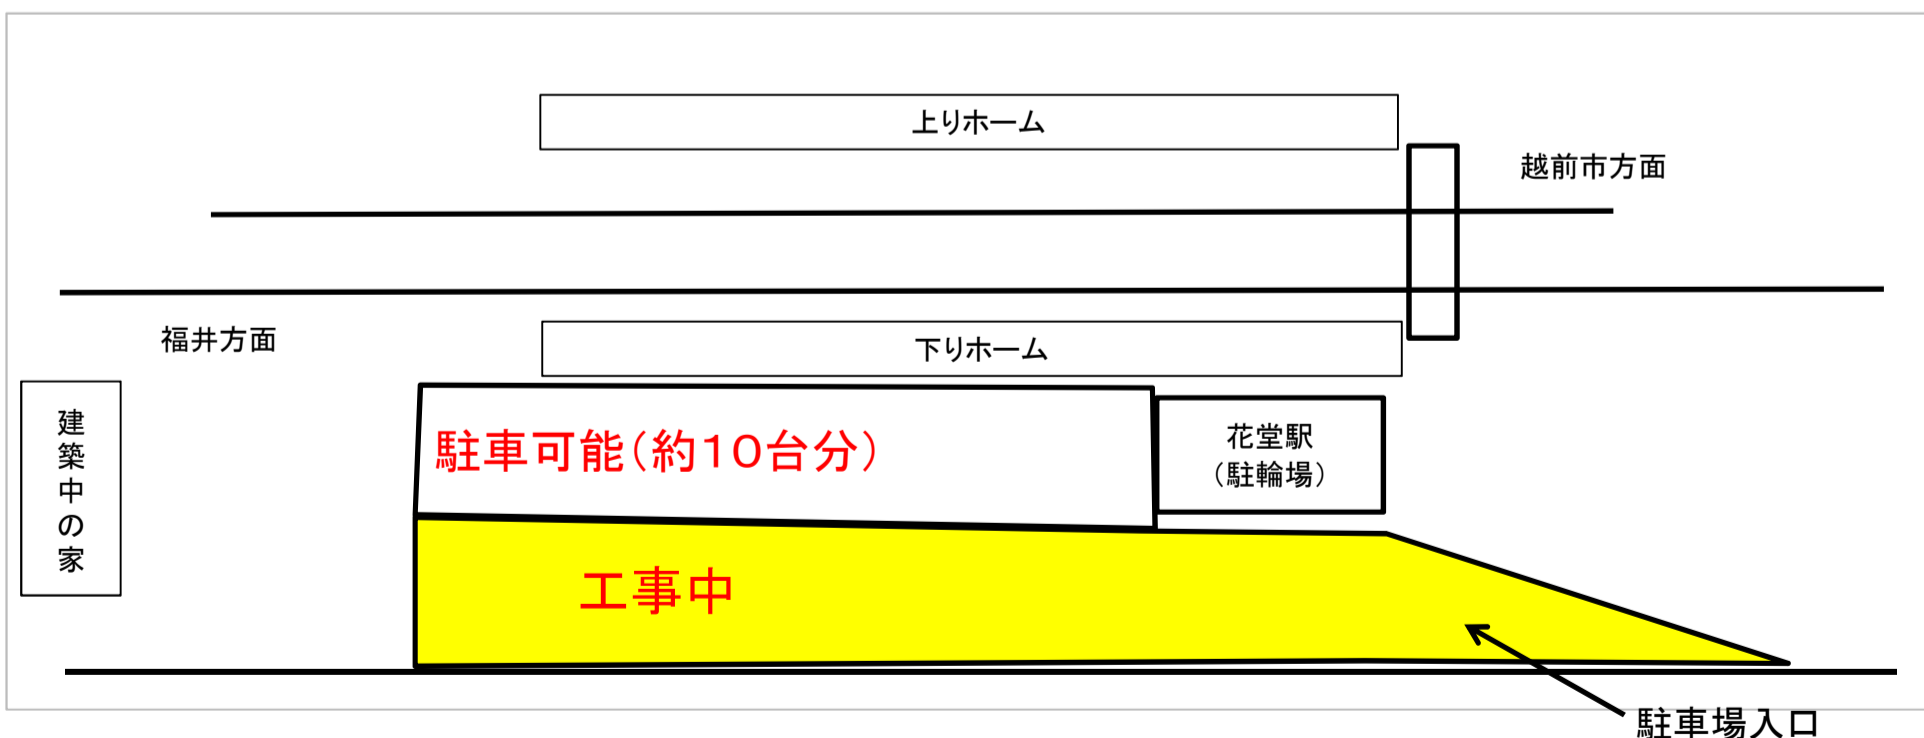

花堂駅駐車場の舗装工事のお知らせ

この度、花堂駅駐車場の舗装工事を実施させていただきます。
工事は数回に分けて順次行いますので、期間中駐車場の一部が使用できなくなります。
工事期間中はご迷惑をおかけしますが、ご理解とご協力をお願いします。

工事期間 平成30年10月16日 から 平成30年10月20日 まで

※上記・下記日程は降雨により順延・変更になる場合があります。

○1期施工： 10月16日～10月17日 2日間（不陸整正・舗装工・区画線）

○2期施工： 10月18日～10月20日 3日間（不陸整正・舗装工・区画線）

※朝晩(下記時間外)は出入り可能
工事時間帯8:30～16:00は通行止
交通誘導員が誘導いたします。

お問い合わせ： 福井鉄道株式会社 鉄道部 0778-21-0706(平日8:30～17:00)