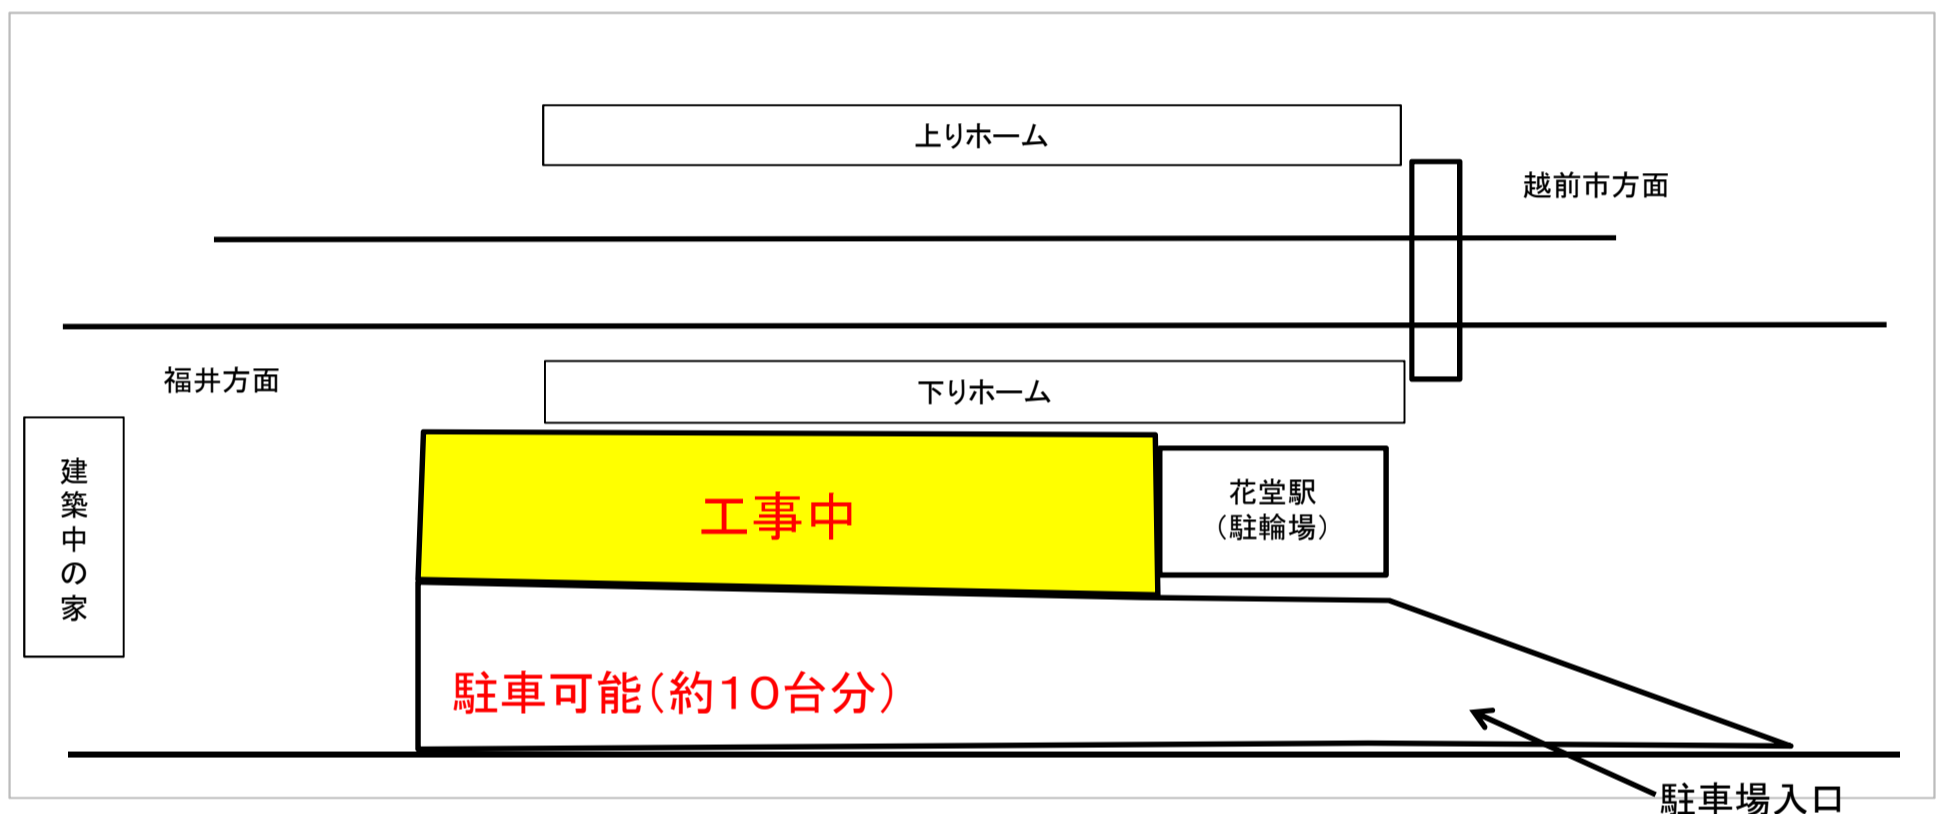

花堂駅駐車場の舗装工事のお知らせ

この度、花堂駅駐車場の舗装工事を実施させていただきます。
工事は数回に分けて順次行いますので、期間中駐車場の一部が使用できなくなります。
工事期間中はご迷惑をおかけしますが、ご理解とご協力をお願いします。

工事期間 平成30年10月16日 から 平成30年10月20日 まで

※上記・下記日程は降雨により順延・変更になる場合があります。

○1期施工： 10月16日～10月17日 2日間（不陸整正・舗装工・区画線）

○2期施工： 10月18日～10月20日 3日間（不陸整正・舗装工・区画線）

※朝晩(下記時間外)は出入り可能
工事時間帯8:30～16:00は通行止
交通誘導員が誘導いたします。

お問い合わせ： 福井鉄道株式会社 鉄道部 0778-21-0706(平日8:30～17:00)