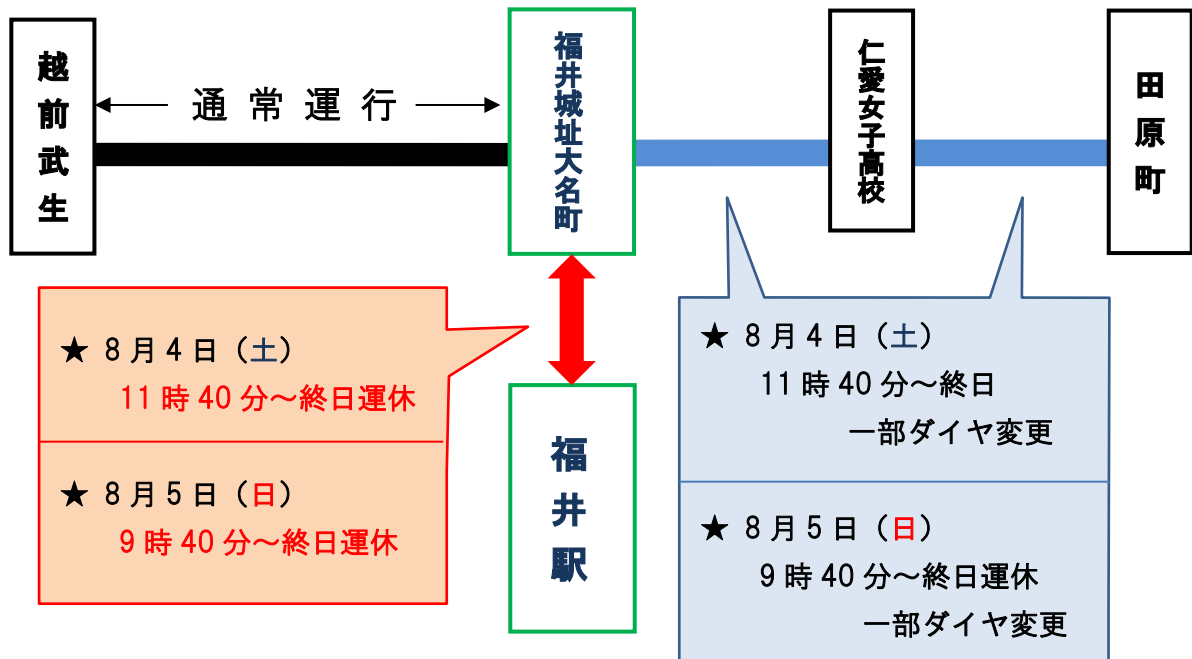

平成 30 年度フェニックスまつり開催に伴う 福井城址大名町～福井駅間 運休のお知らせ

福井フェニックスまつり開催に伴い以下の日時におきまして、
「福井城址大名町～福井駅間」が運休となります。

ご不便をおかけいたしますが、ご協力をお願いいたします。

運休区間	福井城址大名町～福井駅間	
日 時	平成 30 年 8 月 4 日(土)	平成 30 年 8 月 5 日(日)
	11 時 40 分～終日	9 時 40 分～終日

- ※ 福井駅発着の電車は福井城址大名町にて発着となります。
  福井駅ご利用のお客様は、福井城址大名町のご利用をお願いいたします。
- ※ 福井駅経由の電車は、福井城址大名町～田原町間において一部時刻変更がございます。変更時刻については各日のお知らせをご覧ください。

《お問い合わせ》越前武生駅 0778-22-0617 (8:00～21:00)