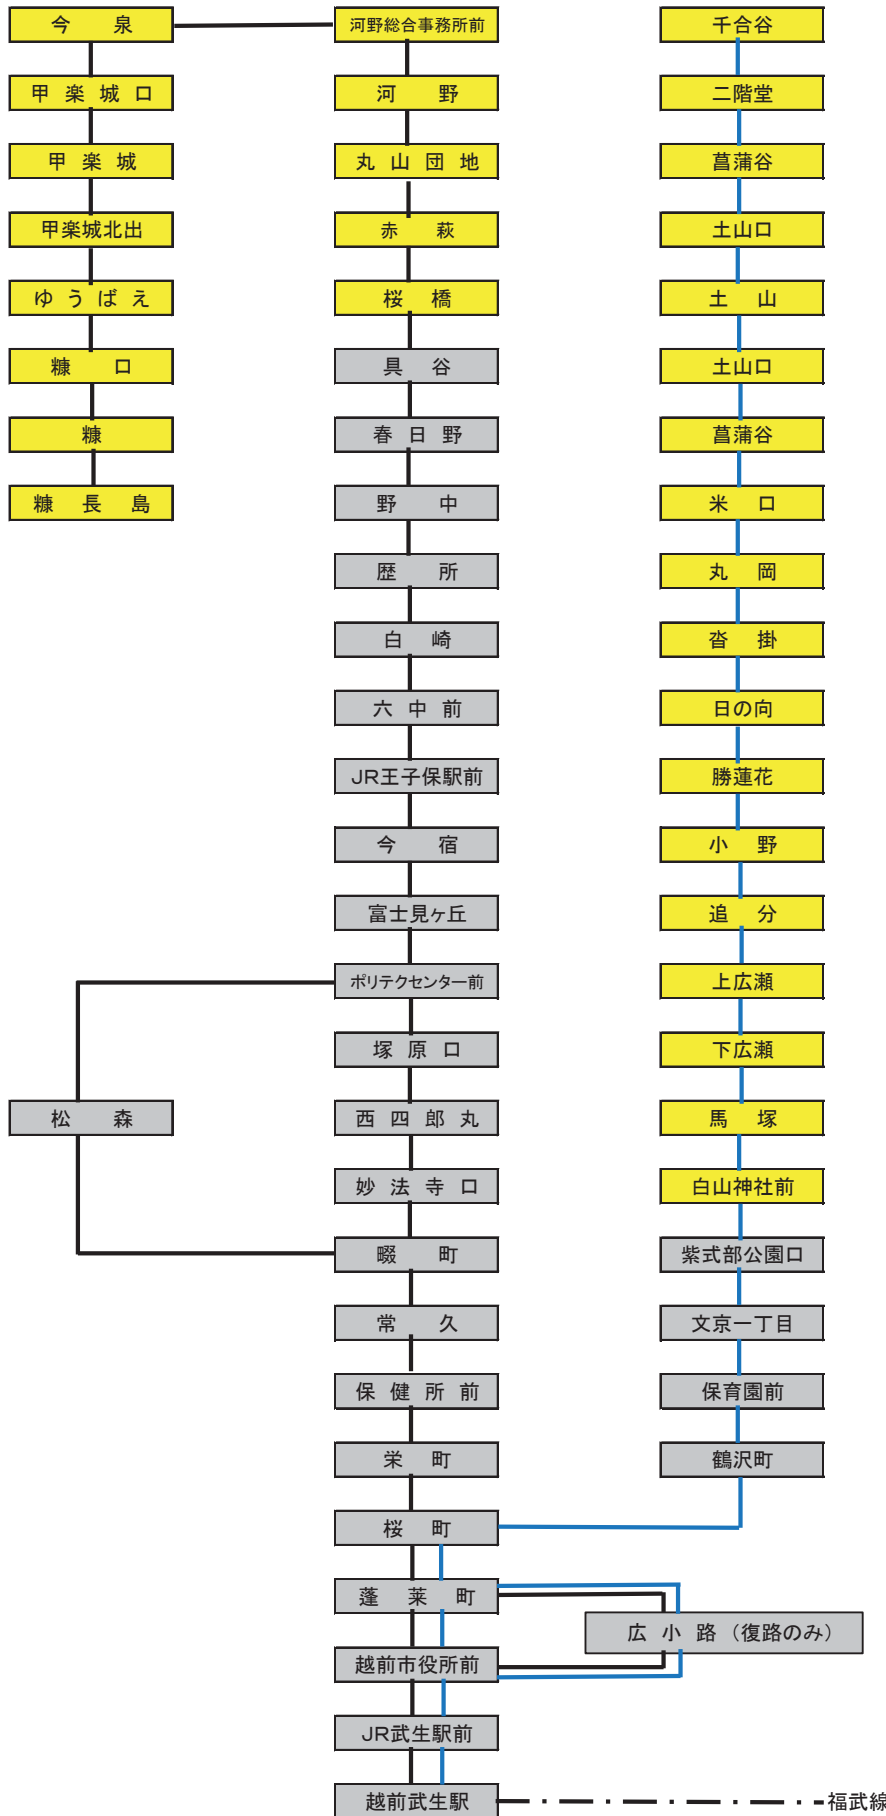

フリー乗降のご案内

一部路線の特定の区間において、
フリー乗降制を導入しています。

- ・乗車時にはバス進行方向左側の安全な場所で手をあげて合図して、運転士にお知らせください。
- ・降車時には降りられる少し前に、降車ボタンや口頭で運転士に停車場所をお知らせください。
- ・道路交通法等により駐停車が禁止されている場所、停車すると危険な場所などでは乗降できませんので、予めご了承ください。

フリー乗降区間ではバス停以外でも停車することがございますので、バスが完全に停車してから降車の準備、移動をお願いいたします。

転倒等の車内事故防止にご協力ください。

福井鉄道株式会社 自動車部

福鉄バス路線図 フリー乗降区間
越前武生 ⇄ 白山・河野海岸方面

平成27年10月1日

凡例: フリー乗降区内バス停留所 河野海岸線 白山線

福鉄バス路線図 フリー乗降区間
越前武生 ⇄ 池田・入谷・横住方面

平成27年10月1日

凡例: はフリー乗降申請区内バス停留所 — 池田線 は池田町内既設フリー乗降区間バス停留所 — 入谷線