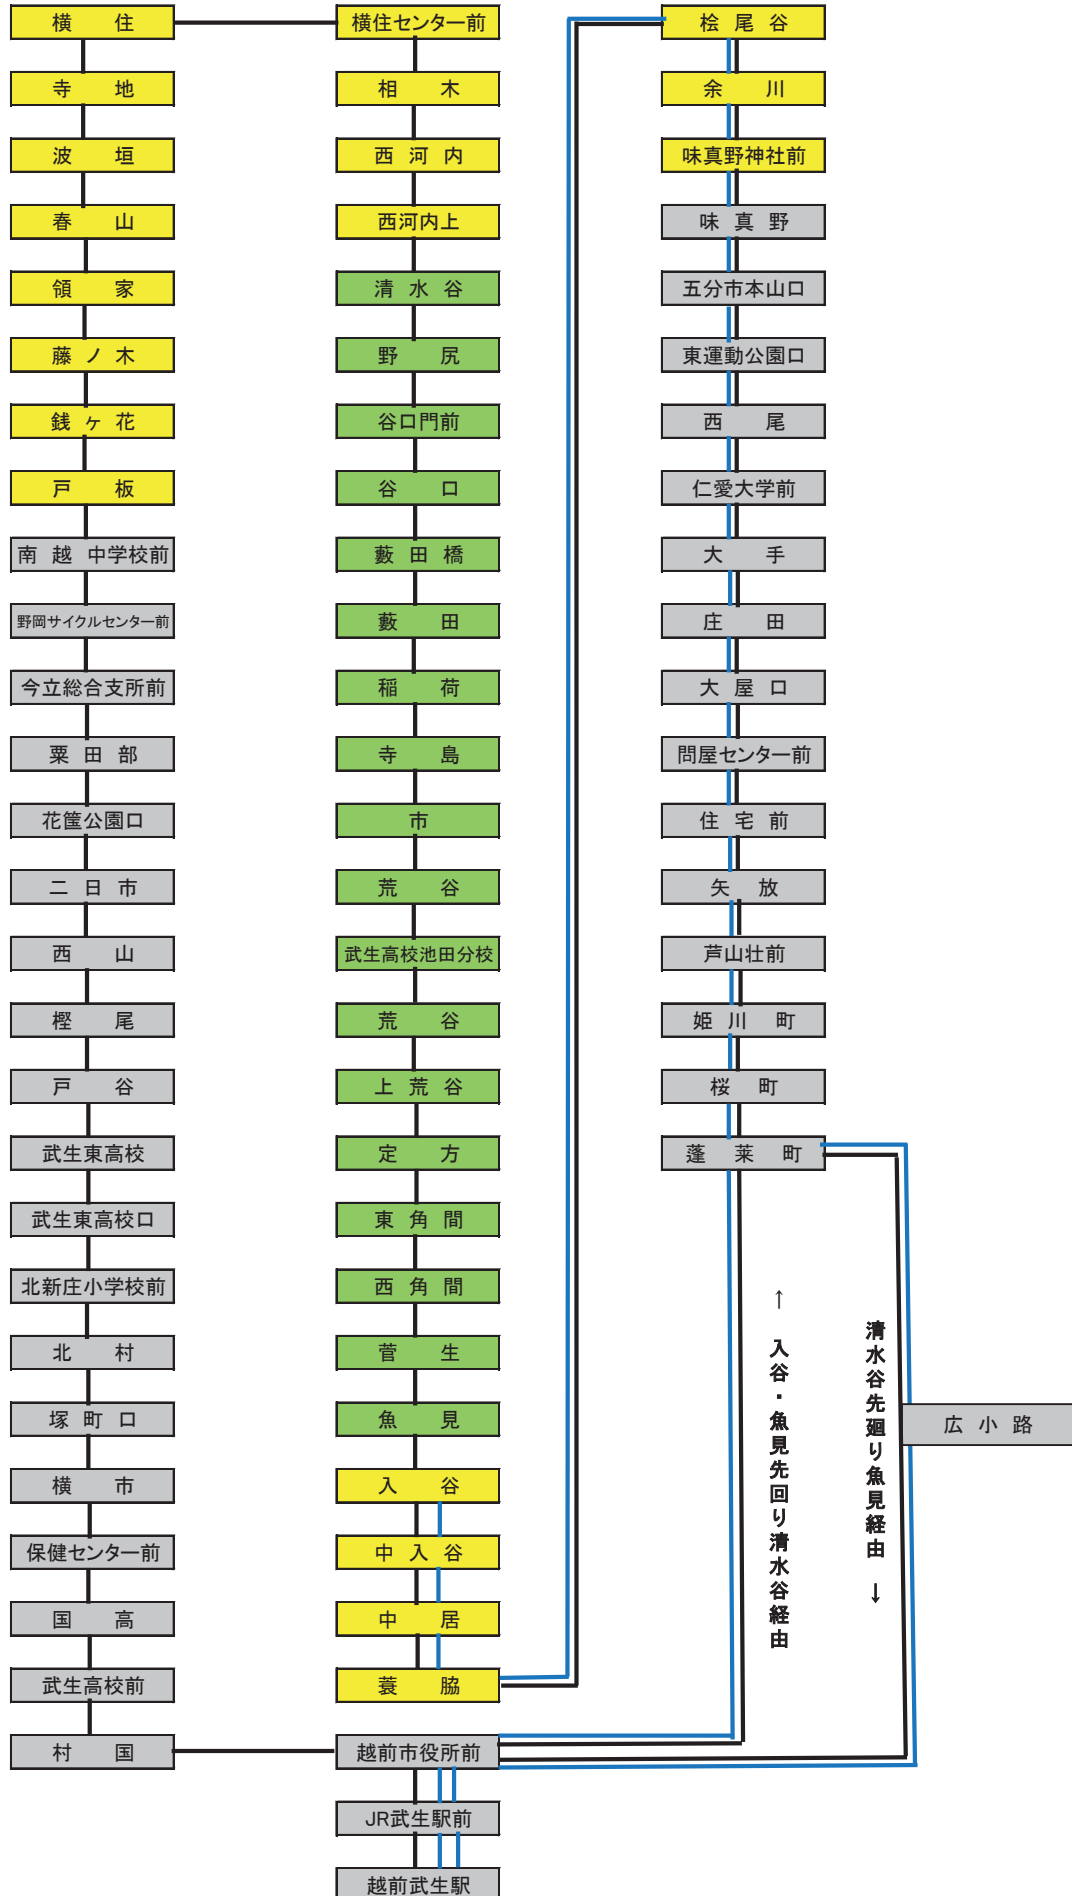

フリー乗降のご案内

一部路線の特定の区間において、
フリー乗降制を導入しています。

- ・乗車時にはバス進行方向左側の安全な場所で手をあげて合図して、運転士にお知らせください。
- ・降車時には降りられる少し前に、降車ボタンや口頭で運転士に停車場所をお知らせください。
- ・道路交通法等により駐停車が禁止されている場所、停車すると危険な場所などでは乗降できませんので、予めご了承ください。

フリー乗降区間ではバス停以外でも停車することがございますので、バスが完全に停車してから降車の準備、移動をお願いいたします。

転倒等の車内事故防止にご協力ください。

福井鉄道株式会社 自動車部

福鉄バス路線図 フリー乗降区間
越前武生 ⇄ 白山・河野海岸方面

平成27年10月1日

凡例: フリー乗降区内バス停留所 河野海岸線 白山線

福鉄バス路線図 フリー乗降区間
越前武生 ⇄ 池田・入谷・横住方面

平成27年10月1日

凡例: はフリー乗降申請区内バス停留所 — 池田線 は池田町内既設フリー乗降区間バス停留所 — 入谷線