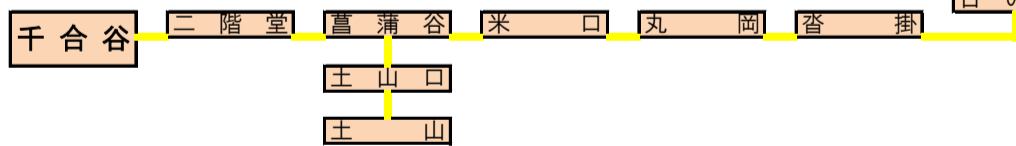

福 鉄 バ ス 路 線 図
武 生 ⇄ 白 山 ・ 河 野 海 岸 方 面

2025年4月1日 改定

- 白山線 (たけふ新駅～下広瀬～土山～千合谷)
- 王子保・河野海岸線 (たけふ新駅～常久～河野～糠長島)
- 高校線(商工高校線) (たけふ新駅～常久)

【フリー乗降のお知らせ】
 白山神社前～千合谷の間は、フリー乗降区間です。
 区間内では、停留所以外の場所でも乗り降りが出来ます。
 ※状況により、ご希望の場所で停車できない場合があります。

【フリー乗降のお知らせ】
 桜橋～糠長島の間は、フリー乗降区間です。
 区間内では、停留所以外の場所でも乗り降りが出来ます。
 ※状況により、ご希望の場所で停車できない場合があります。