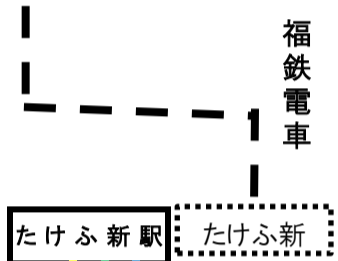

福 鉄 バ ス 路 線 図
武 生 ⇄ 白 山 ・ 河 野 海 岸 方 面

2025年4月1日 改定

- 白山線 (たけふ新駅～下広瀬～土山～千合谷)
- 王子保・河野海岸線 (たけふ新駅～常久～河野～糠長島)
- 高校線(商工高校線) (たけふ新駅～常久)

【フリー乗降のお知らせ】
 白山神社前～千合谷の間は、フリー乗降区間です。
 区間内では、停留所以外の場所でも乗り降りが出来ます。
 ※状況により、ご希望の場所で停車できない場合があります。

【フリー乗降のお知らせ】
 桜橋～糠長島の間は、フリー乗降区間です。
 区間内では、停留所以外の場所でも乗り降りが出来ます。
 ※状況により、ご希望の場所で停車できない場合があります。