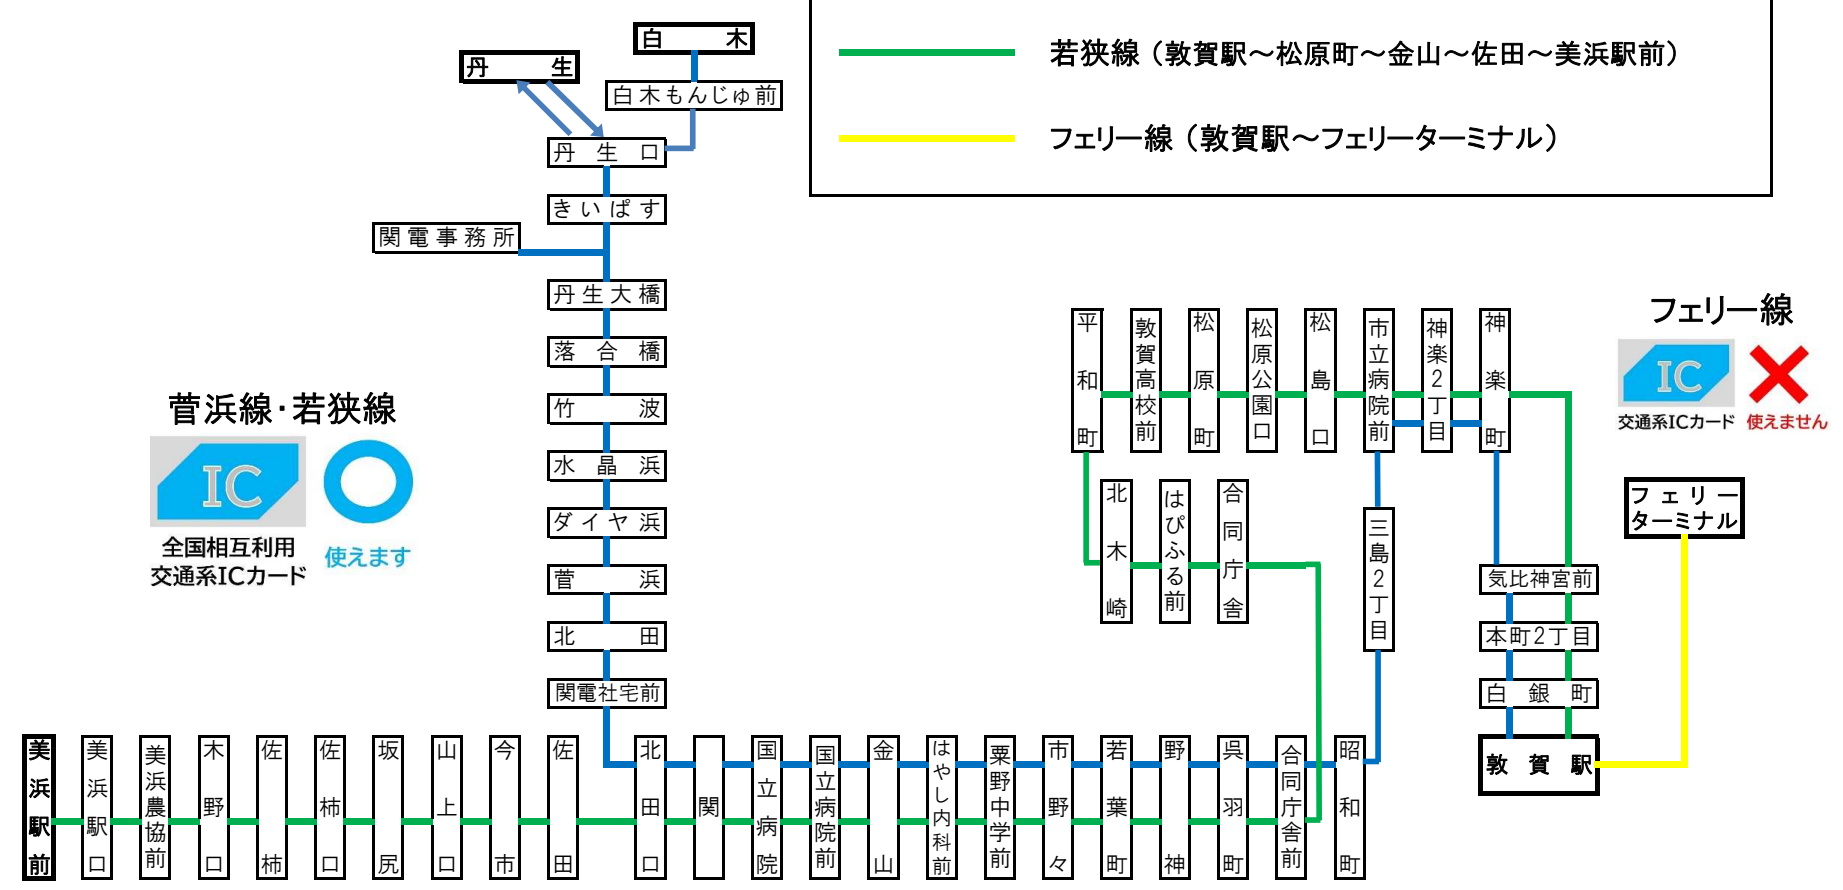

福鉄バス路線図
嶺南地区(敦賀・美浜・おおい)

2023年2月1日 改定

IC 交通系ICカード 使えません