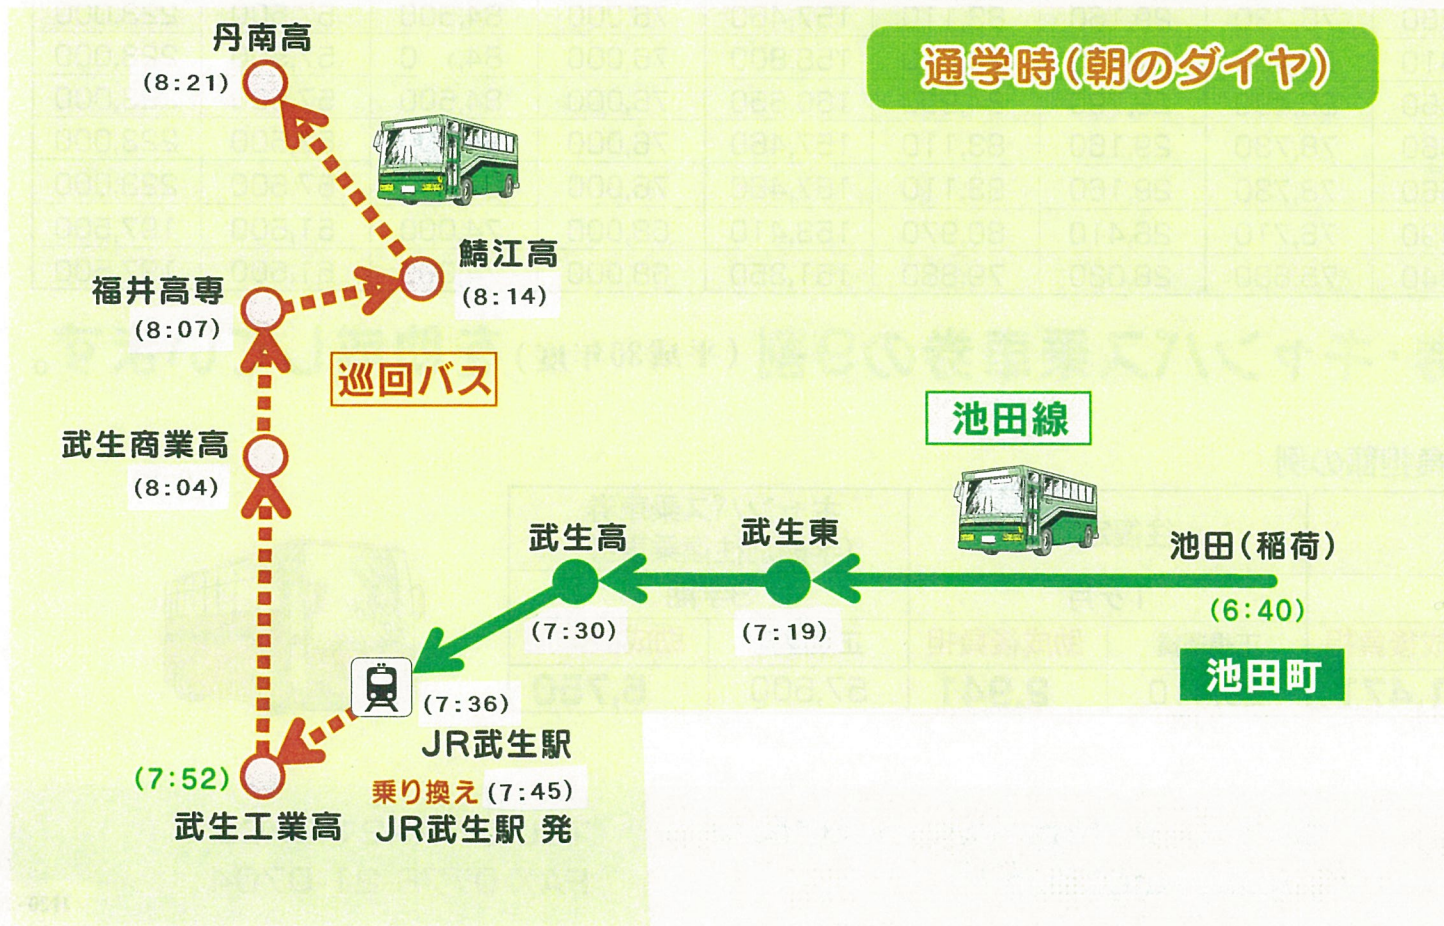

平成30年 巡回バス情報

福井鉄道バス 池田線

運賃の助成があります!
(ウラ面をご覧ください)

池田町

巡回バスを運行

- 池田(稲荷) ▲6:40発バス:JR武生駅着後乗り換えし、武生工業高・武生商業高・福井高専・鯖江高・丹南高を巡回
- 下校時:丹南高校からJR武生駅まで各高校を巡回
- ▲土日祝日運休(12/30、31、1/2、3と振替休日を含む)
(県立高校の登校日にあわせる)

【帰宅時バス接続時刻】
 池田線接続バス JR武生駅 16:56発
 池田線最終バス JR武生駅 ▲18:56発
 ▲土日祝日運休(12/30、31、1/2、3と振替休日を含む)