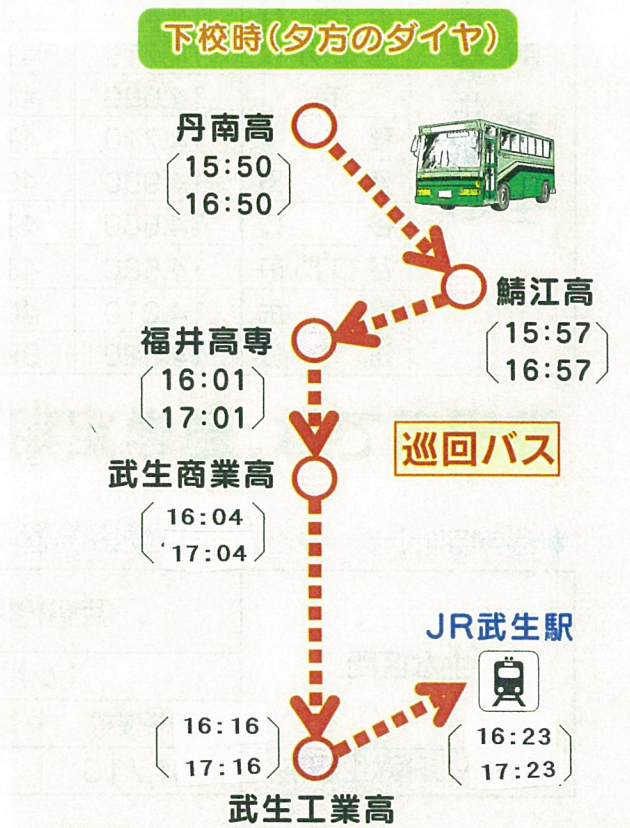

平成30年 巡回バス情報

福井鉄道バス 池田線

運賃の助成があります!
(ウラ面をご覧ください)

池田町

巡回バスを運行

- 池田(稲荷) ▲6:40発バス:JR武生駅着後乗り換えし、武生工業高・武生商業高・福井高専・鯖江高・丹南高を巡回
- 下校時:丹南高校からJR武生駅まで各高校を巡回
- ▲土日祝日運休(12/30、31、1/2、3と振替休日を含む)
(県立高校の登校日にあわせる)

【帰宅時バス接続時刻】
 池田線接続バス JR武生駅 16:56発
 池田線最終バス JR武生駅 ▲18:56発
 ▲土日祝日運休(12/30、31、1/2、3と振替休日を含む)