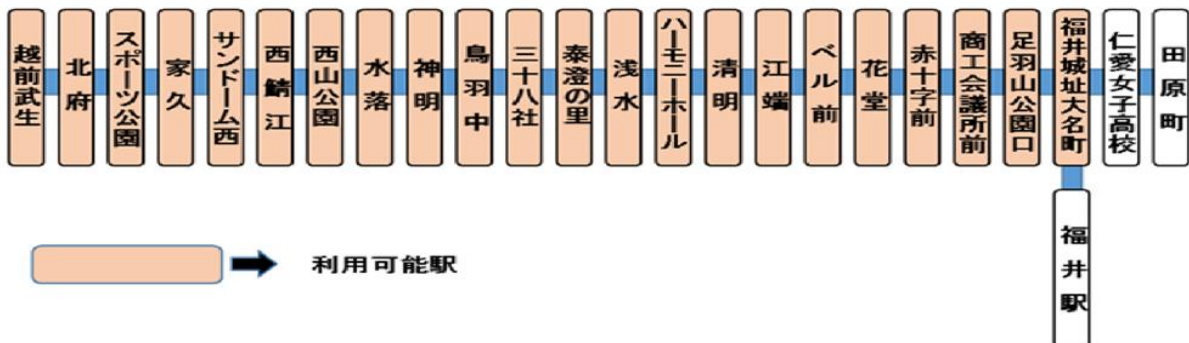

- ・越前武生 9時25分発 ~ 福井城址大名町 10時15分着
- ・越前武生 12時25分発 ~ 福井城址大名町 13時15分着
- ・越前武生 15時25分発 ~ 福井城址大名町 16時15分着

上り

- ・福井城址大名町 11時14分発 ~ 越前武生 12時 6分着
- ・福井城址大名町 14時14分発 ~ 越前武生 15時 6分着
- ・福井城址大名町 17時14分発 ~ 越前武生 18時 6分着

料金

自転車持込み料 **無料**

越前武生～福井城址大名町の間

※仁愛女子高校、福井駅、田原町ではご利用いただけませんのでご注意ください。

利用方法

- ・サイクルトレインご利用の際は、前から2番目の車両をご利用ください。
- ・車内では自転車はお客さまが手を添えて管理してください。
- ・自転車の安全管理はお客さま自身でお願いします。車内での損傷等につきましては責任を負いかねます。あらかじめご了承ください。
- ・イベント開催時はサイクルトレインの運行自体を取りやめさせていただく場合もございます。ご利用前にお問い合わせください。
- ・5名以上での利用の際は、事前に越前武生駅にご連絡いただきますようお願いいたします。