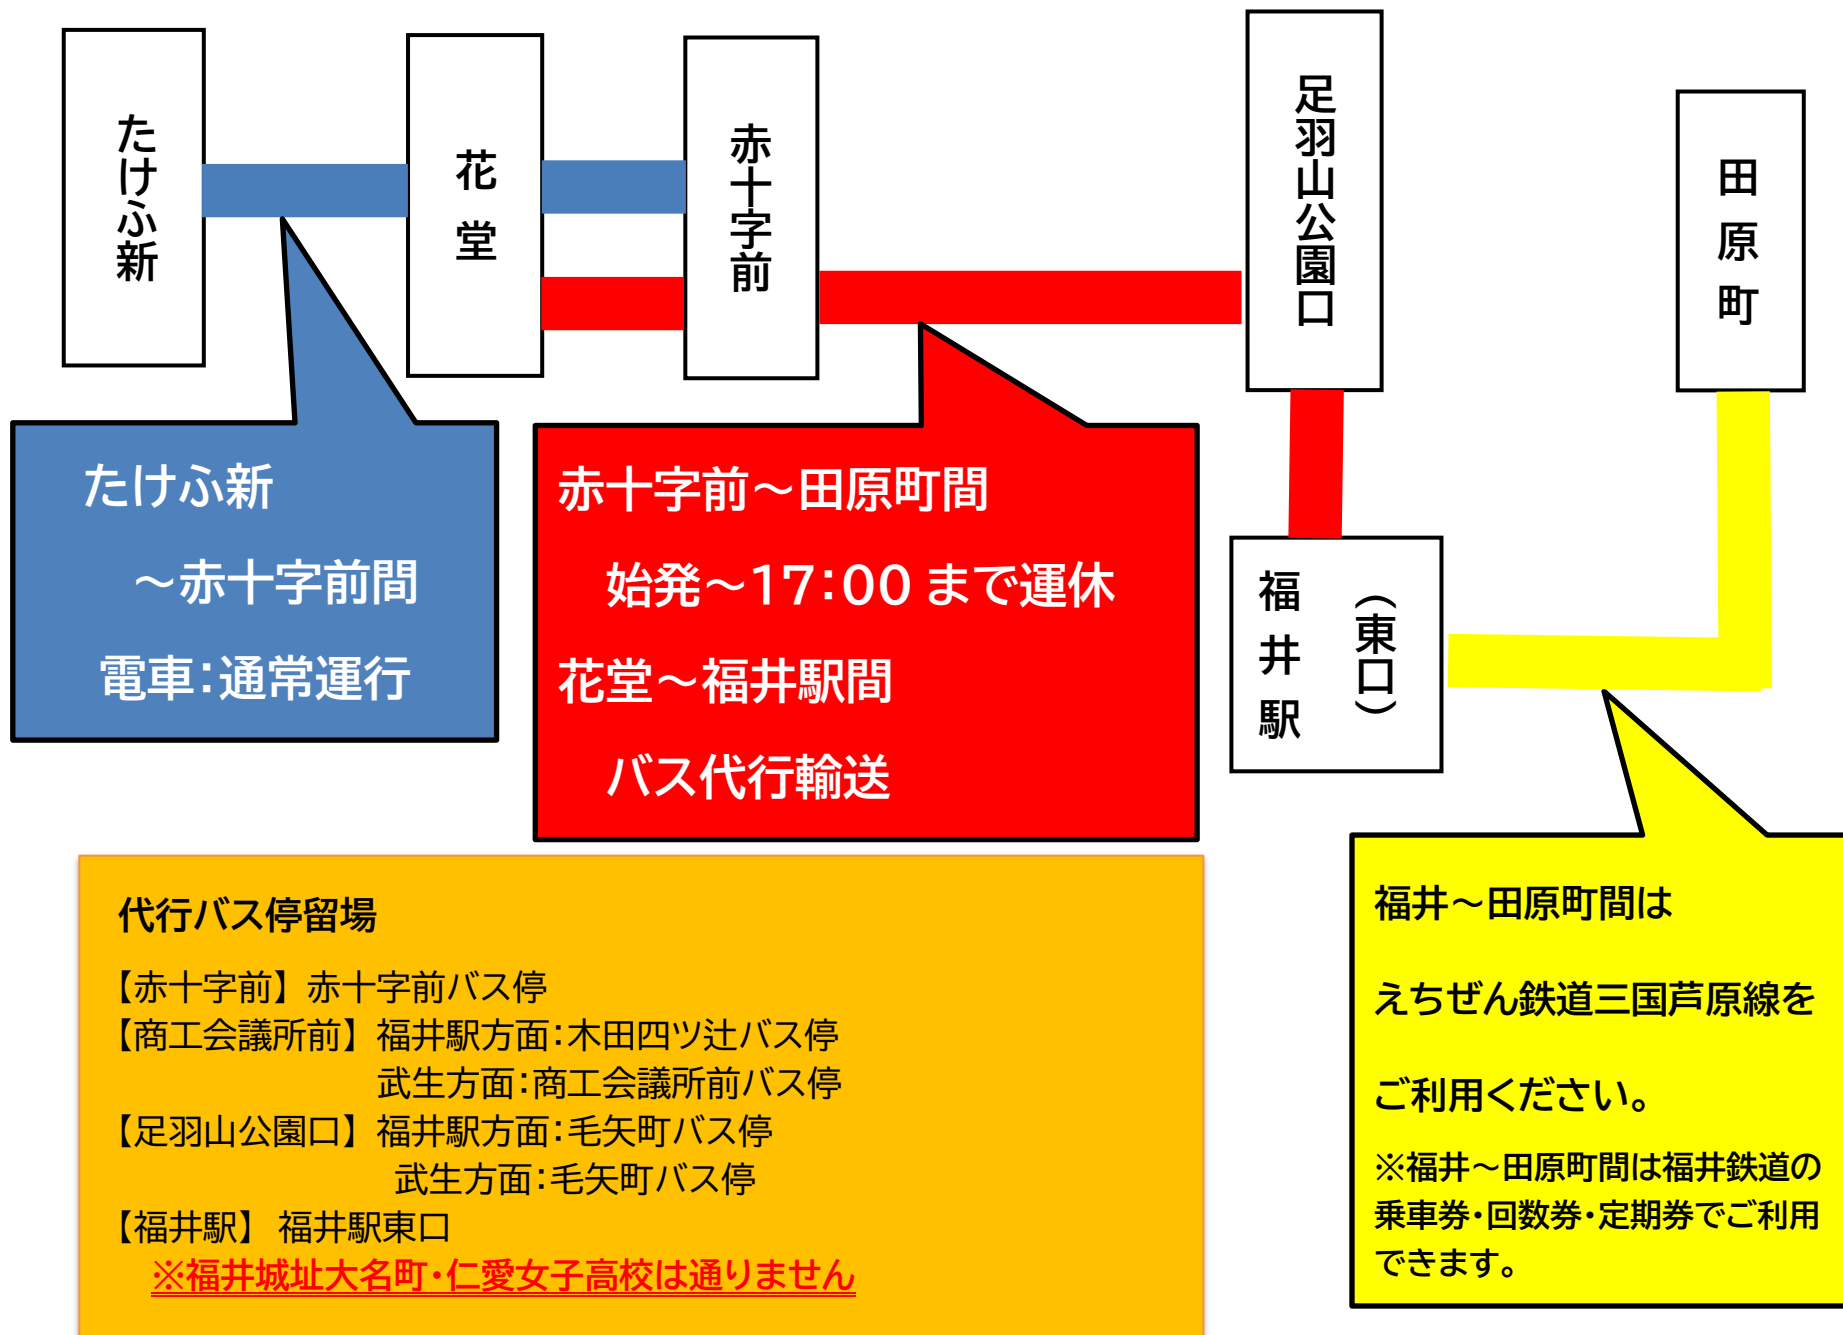

2024年3月31日(日)

ふくい桜マラソン 2024 開催に伴う 一部区間運休と代行バス運行のお知らせ

●ふくい桜マラソン 2024 開催に伴う交通規制により、**始発から 17 時の間**にて一部区間運休とバス代行輸送を実施いたします。お客様には大変ご迷惑をおかけいたしますが、ご理解とご協力をお願いいたします。

【 運休区間 : 赤十字前 ~ 田原町 】

[福井方面行き] たけふ新 5:30発 急行列車より、16:02発 急行列車までの各列車

[武生方面行き] 田原町 6:01発 普通列車より、16:53 発 急行列車までの各列車

※但し、田原町16:44発 普通列車は、田原町16:58発に時刻を変更し、福井駅を経由しないたけふ新行きとして運転します。

※商工会議所前・足羽山公園口・福井駅までお越しになりますお客様は、花堂で代行バスにお乗り換えください。

田原町までお越しになりますお客様は福井駅からえちぜん鉄道三国芦原線をご利用ください。

(えちぜん鉄道三国芦原線 福井～田原町間のみ福井鉄道の乗車券・回数券・定期券でご利用できます。)

※**福井城址大名町・仁愛女子高校は、交通規制のため代行バスは通りません。**予めご了承ください。

《 期間中の運行予定図 》

3月31日(日) 花堂～福井駅(東口)間代行バス時刻表

福井駅(東口)方面ゆき

※道路事情や運行状況により、えちぜん鉄道への接続できない場合がございます。予めご了承ください。

電 車		代 行 バ ス					えちぜん鉄道
たけふ新 発	花 堂 着	花 堂 駅	赤十字前	商工会議所前	足羽山公園口	福井駅(東口) 着	三国方面ゆき
急5:30	5:59 臨時停車	6:05	6:08	6:10	6:12	6:17	6:48
6:00	6:36	6:42	6:45	6:47	6:49	6:54	
6:18	6:55	7:01	7:04	7:06	7:08	7:13	7:23
6:28	7:06	7:12	7:15	7:17	7:19	7:24	
6:48	7:28	7:34	7:37	7:39	7:41	7:46	7:49
7:09	7:49	7:55	7:58	8:00	8:02	8:07	
急 7:23	7:56 臨時停車	8:02	8:05	8:07	8:09	8:14	
7:36	8:17	8:22	8:25	8:27	8:29	8:34	8:39
8:04	8:41	8:46	8:49	8:51	8:53	8:58	9:09
8:35	9:14	9:20	9:23	9:25	9:27	9:32	9:39
急 9:01	9:32 臨時停車	9:38	9:41	9:43	9:45	9:50	10:09
9:13	9:54	10:00	10:03	10:05	10:07	10:12	10:39
9:45	10:24	10:30	10:33	10:35	10:37	10:42	11:09
10:15	10:55	11:00	11:03	11:05	11:07	11:12	11:39
10:45	11:24	11:30	11:33	11:35	11:37	11:42	12:09
11:15	11:54	12:00	12:03	12:05	12:07	12:12	12:39
11:45	12:24	12:30	12:33	12:35	12:37	12:42	13:09
12:15	12:54	13:00	13:03	13:05	13:07	13:12	13:39
12:45	13:24	13:30	13:33	13:35	13:37	13:42	14:09
13:15	13:54	14:00	14:03	14:05	14:07	14:12	14:39
13:45	14:24	14:30	14:33	14:35	14:37	14:42	15:09
14:15	14:54	15:00	15:03	15:05	15:07	15:12	15:39
14:45	15:24	15:30	15:33	15:35	15:37	15:42	16:09
15:15	15:54	16:00	16:03	16:05	16:07	16:12	
急 15:32	16:03 臨時停車	16:09	16:12	16:14	16:16	16:21	16:39
15:45	16:24	16:30	16:33	16:35	16:37	16:42	
急 16:02	16:33 臨時停車	16:39	16:42	16:44	16:46	16:51	17:09

※時刻変更

《お問い合わせ》 たけふ新駅 0778-22-0617 (8:00～21:00)