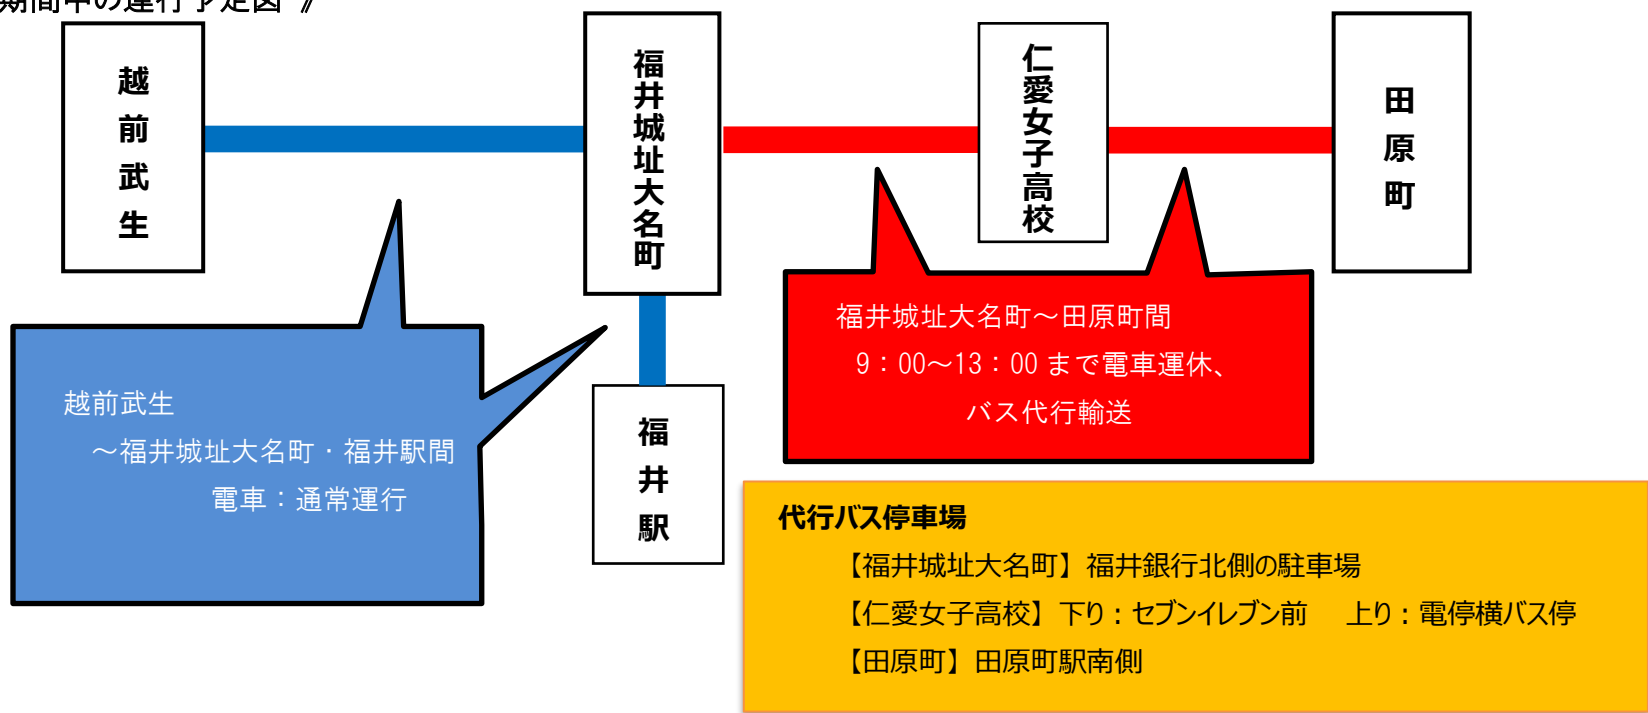

## 自衛隊福井市中パレード開催に伴う 一部区間運休と代行バス運行のお知らせ

●自衛隊福井市中パレード開催に伴う交通規制により、**9時から13時の間**にて一部区間運休とバス代行輸送を実施いたします。お客様には大変ご迷惑おかけいたしますが、ご理解とご協力をお願いいたします。

### 【福井城址大名町～田原町間、区間運休となる電車】

- [福井方面行き] ①越前武生8:24発 普通列車より、越前武生11:25発 普通列車までの各列車  
 ②越前武生12:12発 急行列車(福井城址大名町で、後続の普通列車にお乗換え下さい)
- [武生方面行き] 田原町9:24発 普通列車より、田原町12:54発 普通列車まで

《 期間中の運行予定図 》