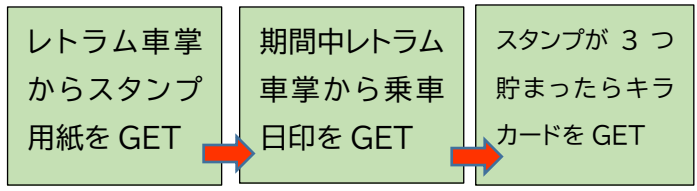

「ふくてつキラキラキャンペーン」とは福鉄のイベント等に参加することで福鉄電車キラカード(全5種・非売品)がもらえるキャンペーンです!

運行日

4月： 22日(土)・23日(日)・29日(土)・30日(日)

5月： 3日(水)・4日(木)・5日(金)・6日(土)・7日(日)

13日(土)・14日(日)・20日(土)・21日(日)・27(土)

28日(日)

6月： 3日(土)・4日(日)

※ イベントや交通規制実施等のため、運休やダイヤ変更となる場合がございます