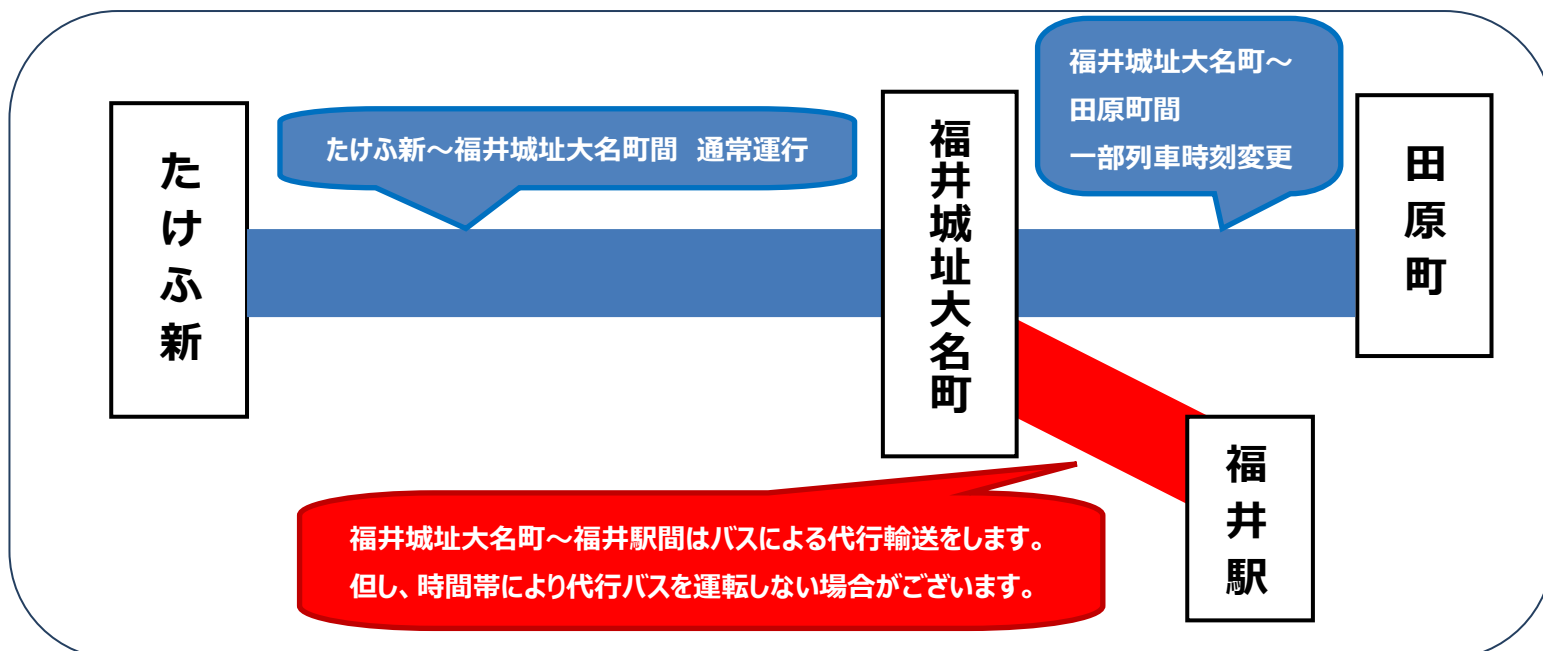

2024年8月24日(土)～8月25日(日)

「第71回 福井フェニックスまつり」開催に伴う
一部区間運休と代行バス運行のお知らせ

●「第71回福井フェニックスまつり」開催に伴う交通規制により、一部区間運休とバス代行輸送を実施いたします。お客様には大変ご迷惑をおかけいたしますが、ご理解ならびにご協力をお願いいたします。

●運休区間：福井城址大名町～福井駅 間（この区間はバスの代行輸送になります。）

※但し、8月25日(日)は19時以降の代行バスは運行いたしませんので、ご了承ください。

●運休日時：8月24日(土) 始発から最終まで終日運休

福井駅 発 [たけふ新・田原町方面行き]：6:28発 より、23:25発 までの各列車
福井城址大名町 発 [福井駅方面行き]：6:10発 より、23:17発 までの各列車

8月25日(日) 始発から23時00分までの間、運休

福井駅 発 [たけふ新・田原町方面行き]：6:28発 より、22:24発 までの各列車
福井城址大名町 発 [福井駅方面行き]：6:10発 より、22:16発 までの各列車

●一部区間運休により、福井城址大名町・仁愛女子高校・田原町各駅の一部の発着時刻が通常と異なります。