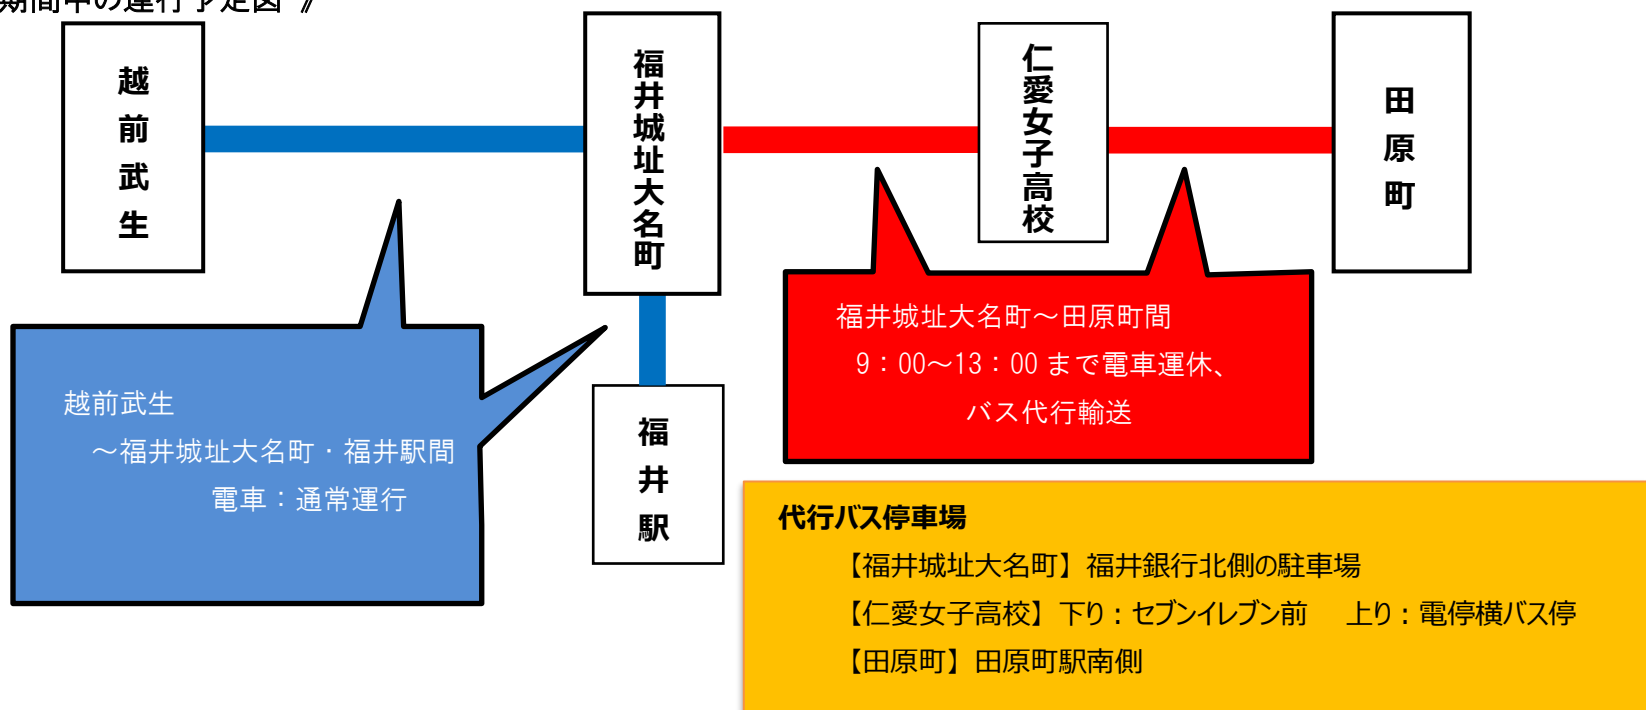

平成 30 年 10 月 21 日(日)

自衛隊福井市中パレード開催に伴う 一部区間運休と代行バス運行のお知らせ

●自衛隊福井市中パレード開催に伴う交通規制により、**9時から13時の間**にて一部区間運休とバス代行輸送を実施いたします。お客様には大変ご迷惑おかけいたしますが、ご理解とご協力をお願いいたします。

【福井城址大名町～田原町間、区間運休となる電車】

1. [福井方面行き] ①越前武生8:24発 普通列車より、越前武生11:25発 普通列車までの各列車
   ②越前武生12:12発 急行列車(福井城址大名町で、後続の普通列車にお乗換え下さい)
2. [武生方面行き] 田原町9:24発 普通列車より、田原町12:54発 普通列車まで

《 期間中の運行予定図 》

10月21日(日)福井城址大名町～田原町間代行バス時刻表

○越前武生→田原町方面

電車		代行バス	
越前武生発	福井城址着	福井城址発	田原町着
8:24	9:14	9:21	9:31
8:48	9:35	9:42	9:52
9:12	9:52	10:02	10:12
9:25	10:30	10:37	10:47
9:55	11:00	11:07	11:17
10:12	10:52	11:02	11:12
10:25	11:30	11:37	11:47
10:55	12:00	12:07	12:17
11:12	11:52	12:02	12:12
11:25	12:30	12:37	12:47

○田原町→越前武生方面

代行バス		電車	
田原町発	福井城址着	福井城址発	越前武生着
9:24	9:34	9:46	10:36
9:54	10:04	10:14	11:06
10:24	10:34	10:44	11:36
10:54	11:04	11:14	12:06
11:24	11:34	11:44	12:36
11:54	12:04	12:14	13:06
12:24	12:34	12:44	13:36

※越前武生 12 時 12 分発の急行列車は福井城址大名町止まりとなります。田原町方面へお越しのお客様は福井城址大名町にて後続の普通列車にお乗換えとなります(福井城址大名町 13 時 00 分発車、田原町 13 時 05 分到着予定)。

※田原町 12 時 54 分発の普通電車ご利用のお客様は、後続の田原町 13 時 03 分発の急行列車にご乗車し、福井城址大名町でお乗換えください。

※運行状況により、接続できない場合があります。また、えちぜん鉄道との接続が通常と異なる場合がありますので、予めご了承ください。

《お問い合わせ》 越前武生駅 0778-22-0617 (8:00～21:00)