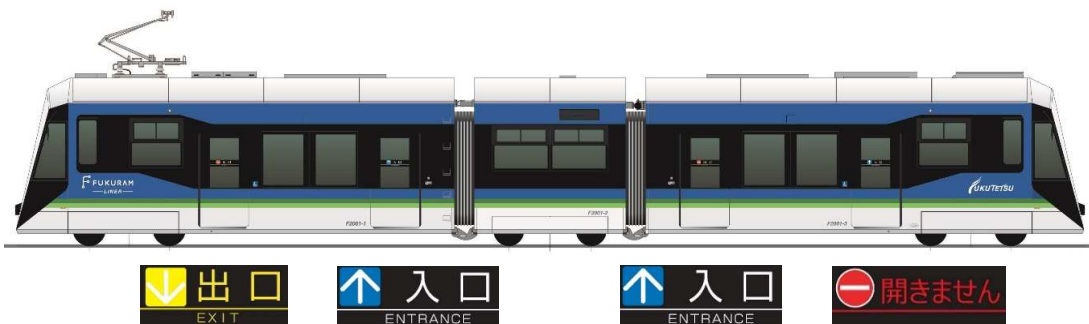

ワンマン運転列車のご利用案内

進行方向

一番前のドアが出口、
中ほどのドアが入口です

○ ご乗車になるとき ○

駅係員のいない駅では、入口ドアからご乗車ください

- 交通系ICカードをご利用の方は、

青色の改札機 にタッチしてください

※ 駅に改札機がある場合は、駅の改札機にタッチしてください

- 乗車券をお持ちでない方は、ドア横の発行機から

「整理券」をお取りください

福井鉄道
整理券 北府

駅の改札機

○ お降りになるとき ○

【駅係員のいない駅で降りるとき】

進行方向一番前のドアが出口です

- 運賃・整理券・乗車券は、運賃箱に入れてください
- 交通系ICカードは、運賃箱にある