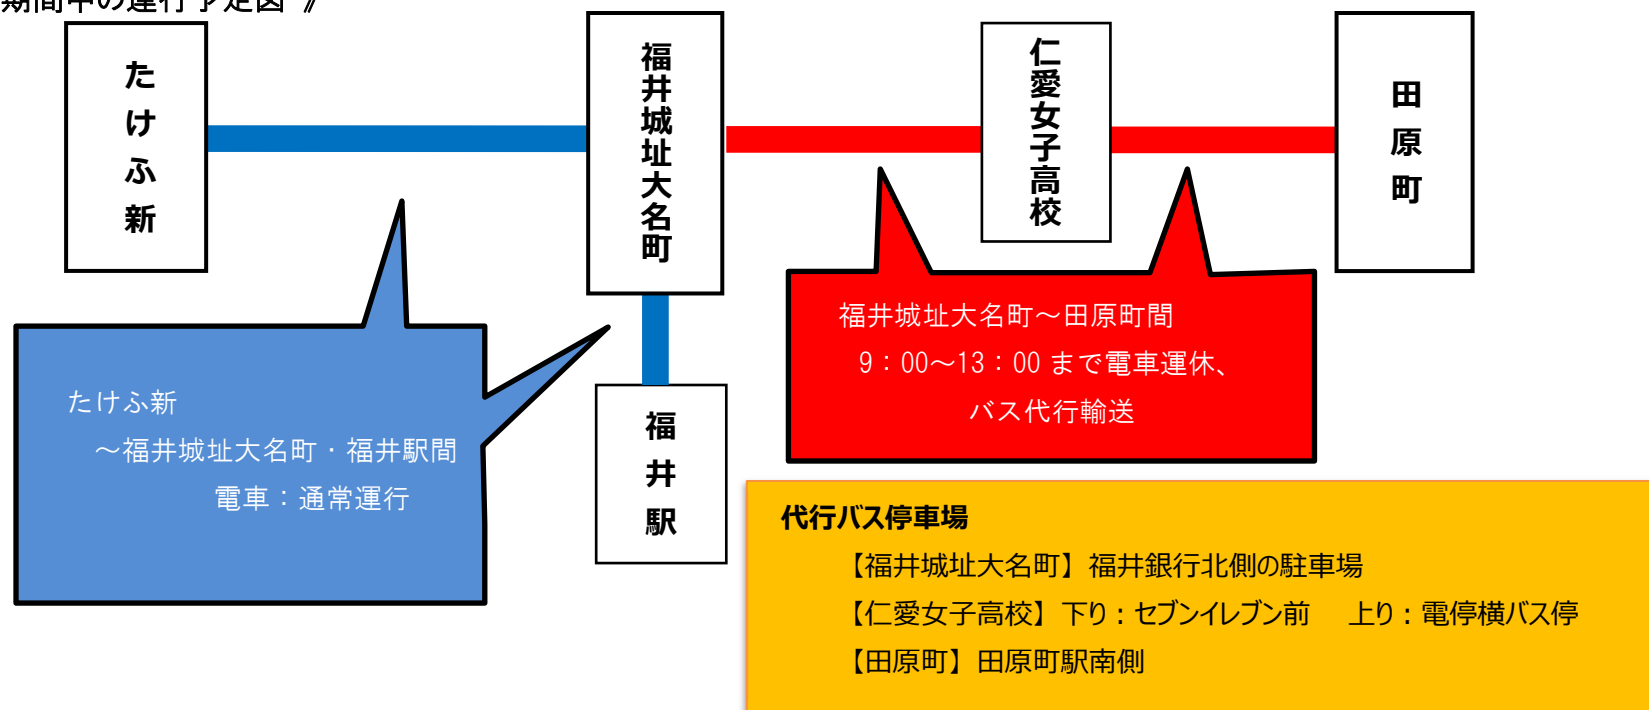

2023年9月10日(日)

自衛隊福井市中パレード開催に伴う 一部区間運休と代行バス運行のお知らせ

●自衛隊福井市中パレード開催に伴う交通規制により、**9時から13時の間**にて一部区間運休とバス代行輸送を実施いたします。お客様には大変ご迷惑おかけいたしますが、ご理解とご協力をお願いいたします。

【福井城址大名町～田原町間、区間運休となる電車】

1. [福井方面行き] ①たけふ新 8:24発 普通列車より、たけふ新11:25発 普通列車までの各列車
   ②たけふ新12:12発 急行列車(福井城址大名町で、後続の普通列車にお乗換え下さい)
   [たけふ新方面行き] 田原町9:24発 普通列車より、田原町12:54発 普通列車まで

《 期間中の運行予定図 》

9月10日(日)福井城址大名町～田原町間代行バス時刻表

○たけふ新→田原町方面

電車		代行バス	
たけふ新発	福井城址着	福井城址発	田原町着
8:24	9:14	9:21	9:31
8:48	9:35	9:42	9:52
9:12	9:52	10:02	10:12
9:25	10:30	10:37	10:47
9:55	11:00	11:07	11:17
10:12	10:52	11:02	11:12
10:25	11:30	11:37	11:47
10:55	12:00	12:07	12:17
11:12	11:52	12:02	12:12
11:25	12:30	12:37	12:47

○田原町→たけふ新方面

代行バス		電車	
田原町発	福井城址着	福井城址発	たけふ新着
9:24	9:34	9:44	10:36
9:54	10:04	10:14	11:06
10:24	10:34	10:44	11:36
10:54	11:04	11:14	12:06
11:24	11:34	11:44	12:36
11:54	12:04	12:14	13:06
12:24	12:34	12:44	13:36

※たけふ新 12 時 12 分発の急行列車は福井城址大名町止まりとなります。田原町方面へお越しのお客様は福井城址大名町にて後続の普通列車にお乗換えとなります(福井城址大名町 13 時 00 分発車、田原町 13 時 05 分到着予定)。

※田原町 12 時 54 分発の普通電車ご利用のお客様は、後続の田原町 13 時 03 分発の急行列車にご乗車し、福井城址大名町でお乗換えください。

※運行状況により、接続できない場合があります。また、えちぜん鉄道との接続が通常と異なる場合がありますので、予めご了承ください。

《お問い合わせ》 たけふ新駅 0778-22-0617 (8:00～21:00)