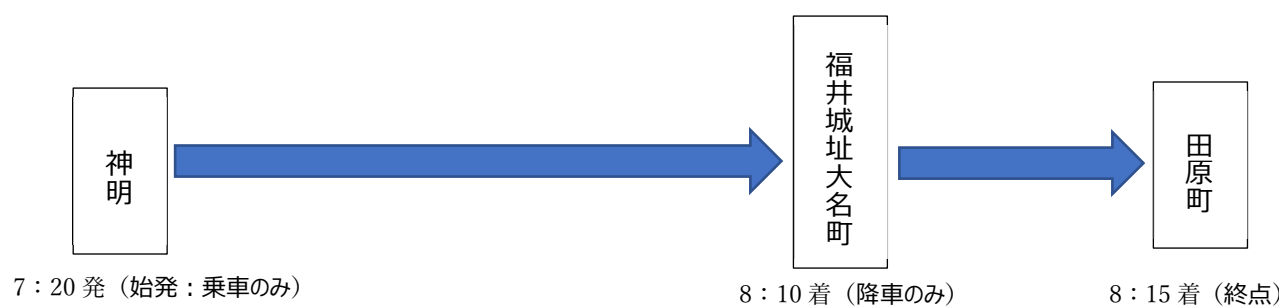

福鉄電車「臨時急行バス」運行のお知らせ

朝の通勤通学時間帯の混雑を緩和するため、貸切バスによる**神明駅から福井城址大名町・田原町まで直通運転を行う福鉄電車「臨時急行バス」**を運行いたします。

新型コロナウイルス感染症拡大防止のため、ぜひご利用下さいますようお願いいたします。

【期間】 令和2年7月20日（月）から当面の間

【運行日】 平日（土・日・祝祭日以外）運行

【運行ルート及び時刻】

「神明駅」（乗車のみ）～「福井城址大名町」（降車のみ）～「田原町駅」（終点）