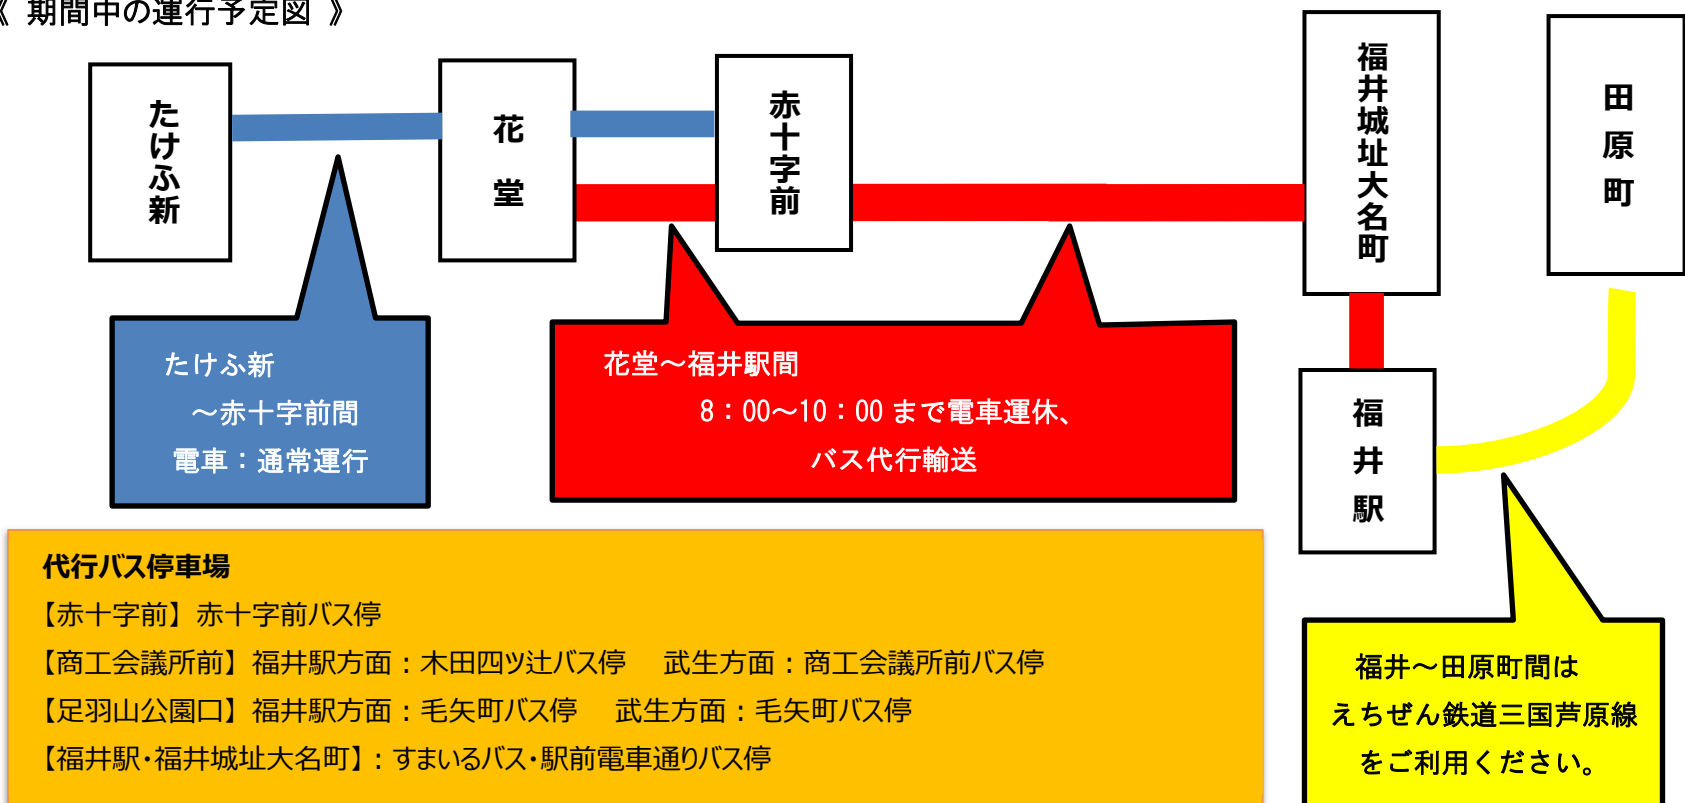

2023年3月26日(日)

1年前プレ大会 ふくい桜マラソン TRIAL RUN2023 一部区間運休と代行バス運行のお知らせ

●1年前プレ大会 ふくい桜マラソン TRIAL RUN2023 開催に伴う交通規制により、**8時から10時の間**にて一部区間運休とバス代行輸送を実施いたします。お客様には大変ご迷惑をおかけいたしますが、ご理解とご協力をお願いいたします。

【赤十字前～田原町間の区間運休となる電車】

- [福井方面行き] たけふ新 7:10発 普通列車より、たけふ新 9:12発 急行列車までの各列車
 - [武生方面行き] ①田原町8:04発 普通列車より、田原町9:24発 普通列車まで
 - ② 田原町9:54発 普通列車は、田原町・福井駅から福井城址大名町までの一部区間を運休
- ※商工会議所前・足羽山公園口・福井城址大名町・福井駅・仁愛女子高校・田原町までお越しになりますお客様は、花堂で代行バスにお乗り換えください。

《 期間中の運行予定図 》

代行バス停車場

- 【赤十字前】赤十字前バス停
- 【商工会議所前】福井駅方面：木田四ツ辻バス停 武生方面：商工会議所前バス停
- 【足羽山公園口】福井駅方面：毛矢町バス停 武生方面：毛矢町バス停
- 【福井駅・福井城址大名町】：すまいるバス・駅前電車通りバス停

3月26日(日)花堂～福井駅間代行バス時刻表

○たけふ新→福井駅方面

○福井駅→たけふ新方面

電車		代行バス		えちぜん鉄道
たけふ新発	花堂着	花堂発	福井駅着	三国方面
7:10	7:49	7:54	8:08	
急 7:21	※7:54 臨時停車	8:06	8:20	8:39
7:38	8:15	8:20	8:34	
8:04	8:41	8:46	9:00	9:09
8:24	9:03	9:08	9:22	9:39
8:48	9:25	9:30	9:45	
急 9:12	※9:42 臨時停車	9:48	10:02	10:09

代行バス		電車	
福井駅発	花堂着	花堂発	たけふ新着
7:52	8:15	8:21	9:00
8:13	8:36	8:43	9:22
8:25	8:48	8:56	9:36
8:55	9:18	9:25	10:06
9:27	9:50	9:56	10:36

※道路事情や運行状況により、えちぜん鉄道への接続できない場合がございます。予めご了承ください。

《お問い合わせ》 たけふ新駅 0778-22-0617 (8:00～21:00)