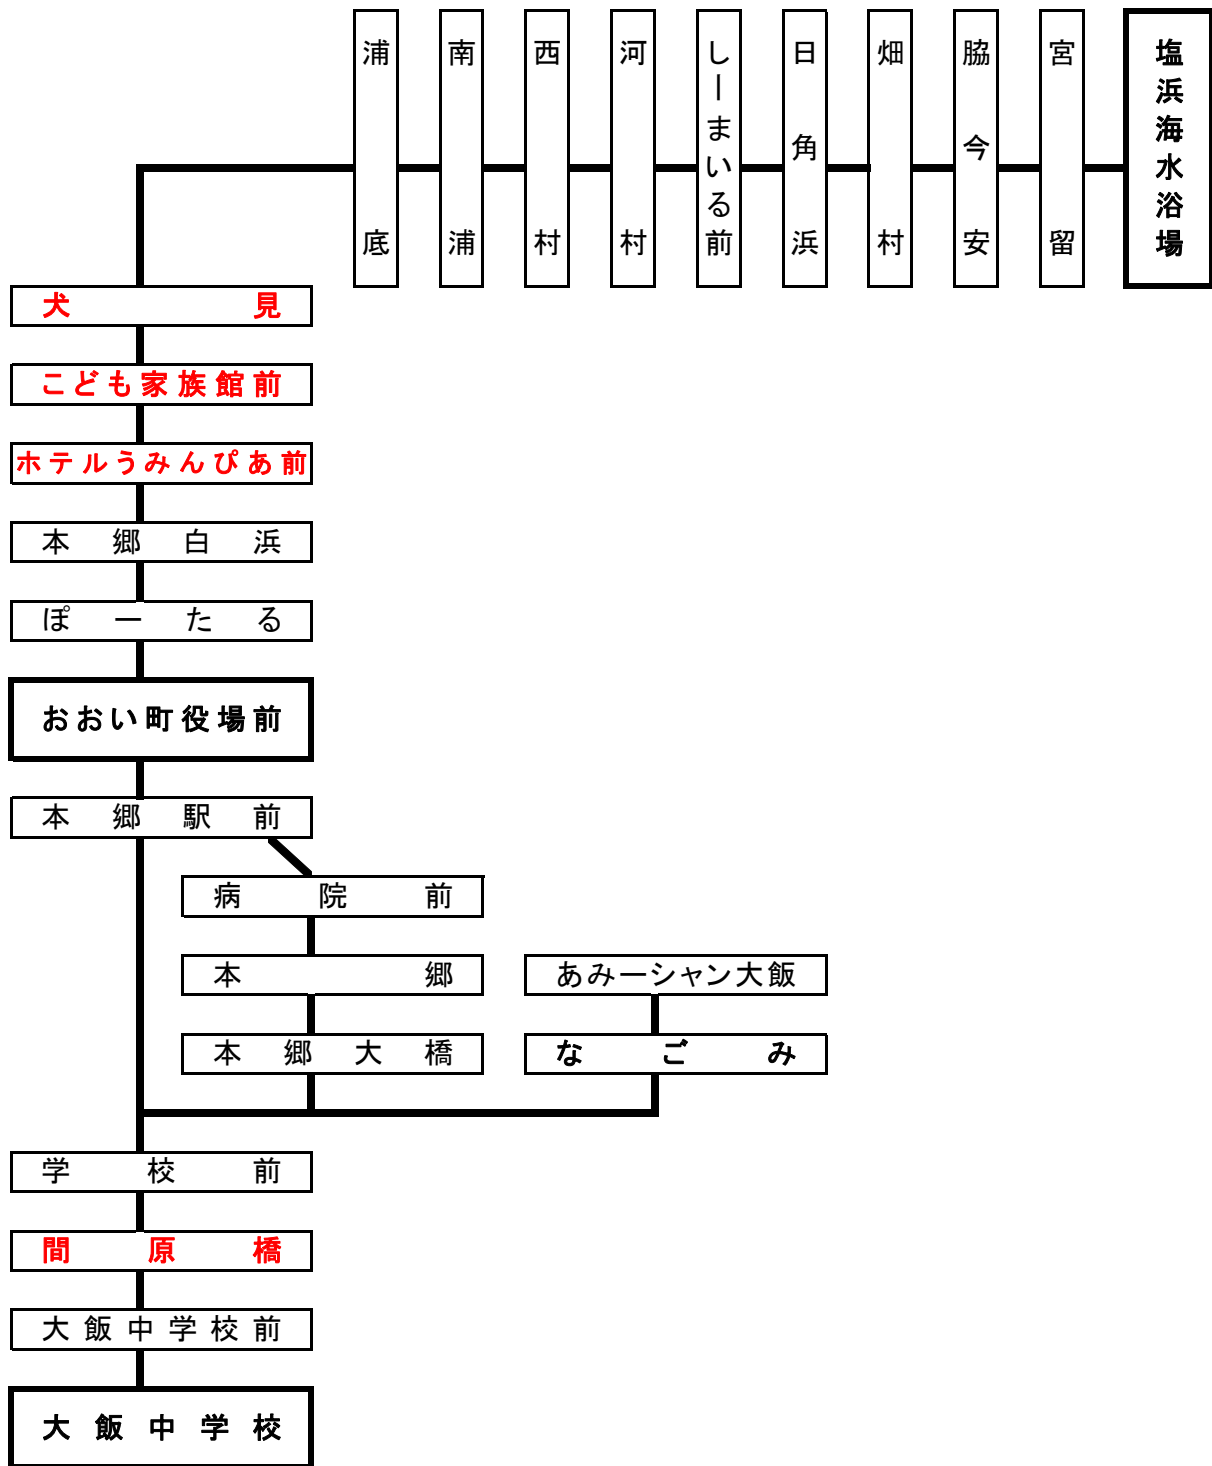

運行系統図【新】

系統名：大島線

運行系統図【新】

系統名:本郷線