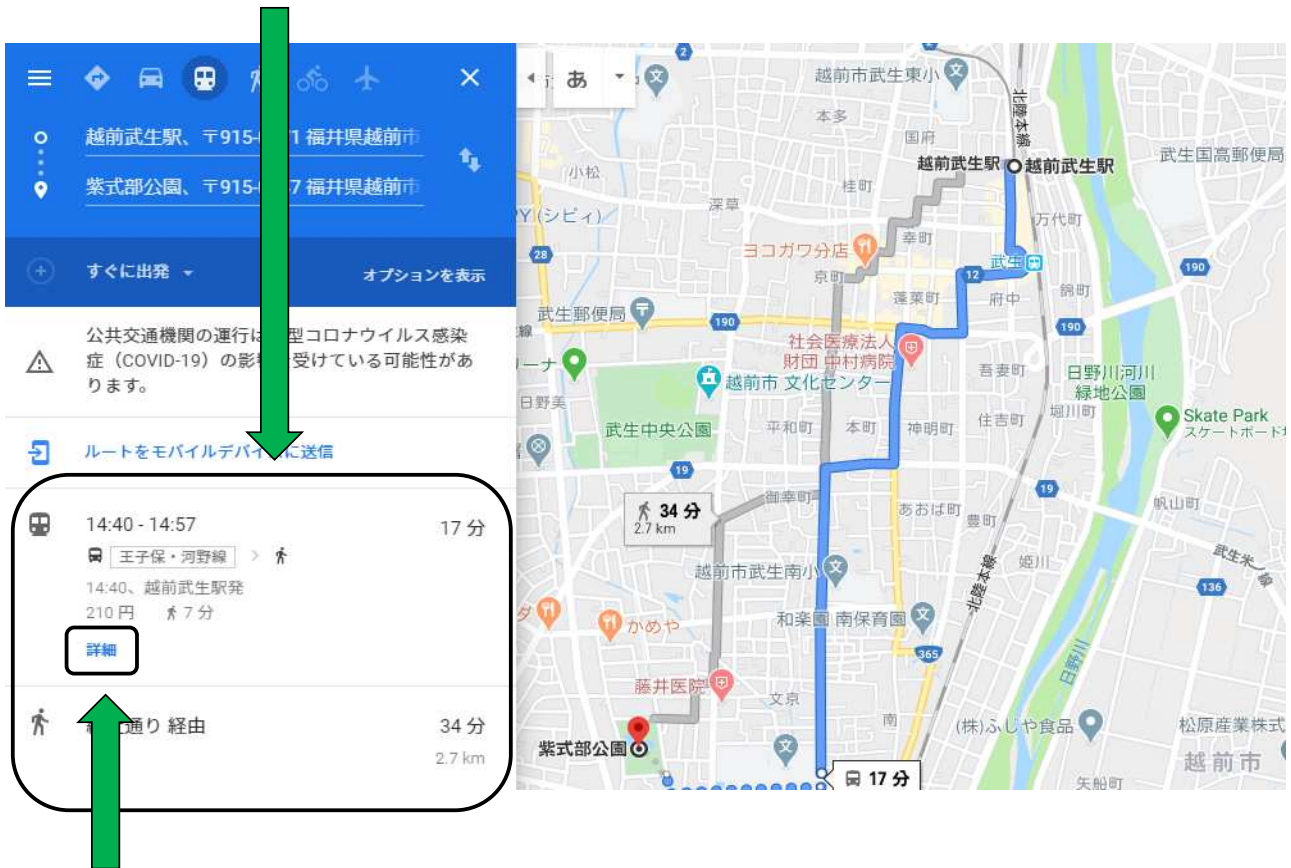

Googleマップでの路線バスの検索方法

● Googleマップ (<https://www.google.com/maps/>) を開きます

● 「ルート検索」をクリックします

● 「公共交通機関」を選択して、出発地と目的地を指定します

● ルート検索の結果が表示されます

● 「詳細」をクリックすると、時刻や運賃が表示されます