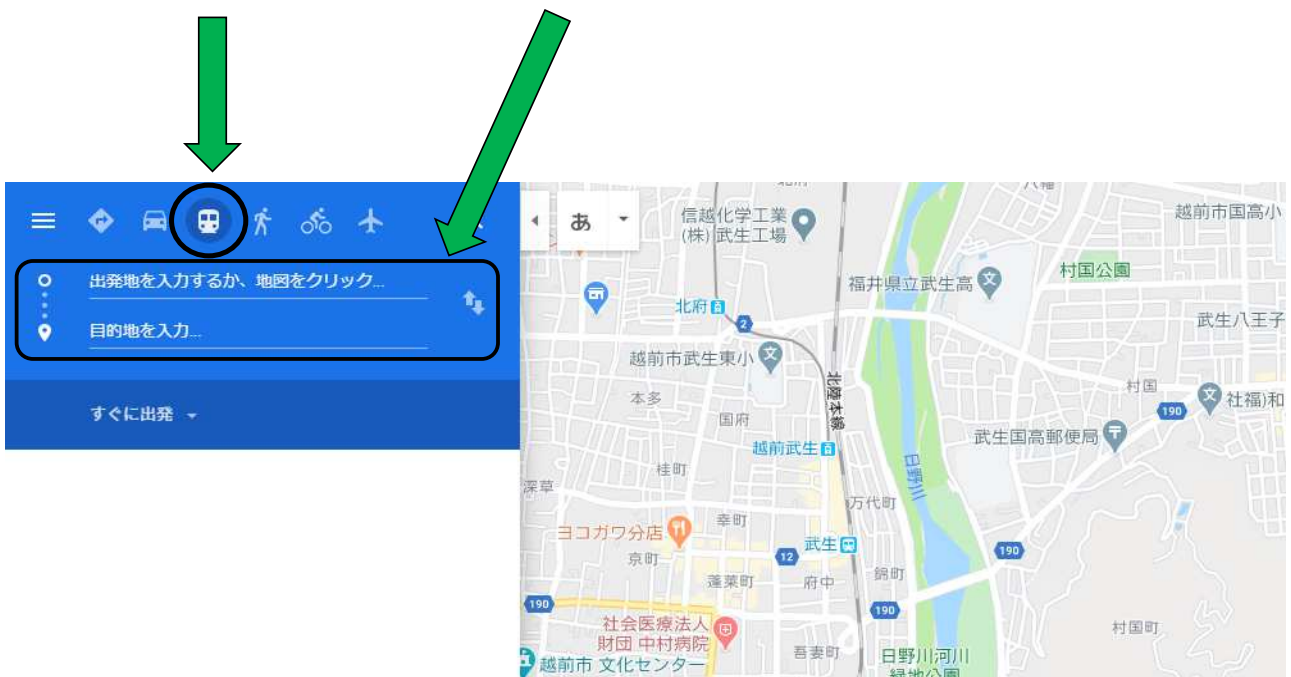

Googleマップでの路線バスの検索方法

● Googleマップ (<https://www.google.com/maps/>) を開きます

● 「ルート検索」をクリックします

● 「公共交通機関」を選択して、出発地と目的地を指定します

● ルート検索の結果が表示されます

● 「詳細」をクリックすると、時刻や運賃が表示されます