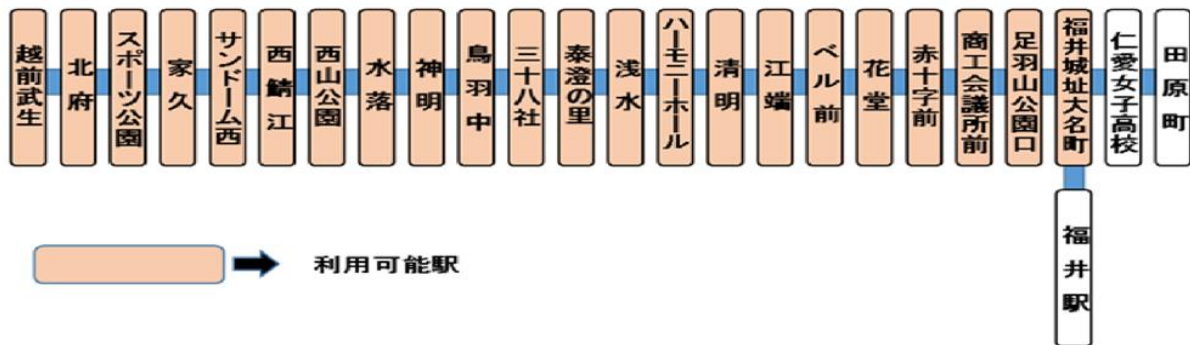

サイクルトレイン実施のお知らせ

実施期間

2021年4月10日から10月10日まで

運行日

期間中の**土曜**・**日曜**・**祝日**

対象列車

普通列車 時間指定 **下り3便** **上り3便**

- 下り**
- ・越前武生 9時25分発 ~ 福井城址大名町 10時15分着
 - ・越前武生 12時25分発 ~ 福井城址大名町 13時15分着
 - ・越前武生 15時25分発 ~ 福井城址大名町 16時15分着
- 上り**
- ・福井城址大名町 11時14分発 ~ 越前武生 12時 6分着
 - ・福井城址大名町 14時14分発 ~ 越前武生 15時 6分着
 - ・福井城址大名町 17時14分発 ~ 越前武生 18時 6分着

料金

自転車持込み料 **無料**

越前武生～福井城址大名町の間

※仁愛女子高校、福井駅、田原町ではご利用いただけませんのでご注意ください。

利用方法

- ・サイクルトレインご利用の際は、前から2番目の車両をご利用ください。
- ・車内では自転車はお客さまが手を添えて管理してください。
- ・自転車の安全管理はお客さま自身でお願いします。車内での損傷等につきましては責任を負いかねます。あらかじめご了承ください。
- ・イベント開催時はサイクルトレインの運行自体を取りやめさせていただく場合もございます。ご利用前にお問い合わせください。
- ・5名以上での利用の際は、事前に越前武生駅にご連絡いただきますようお願いいたします。