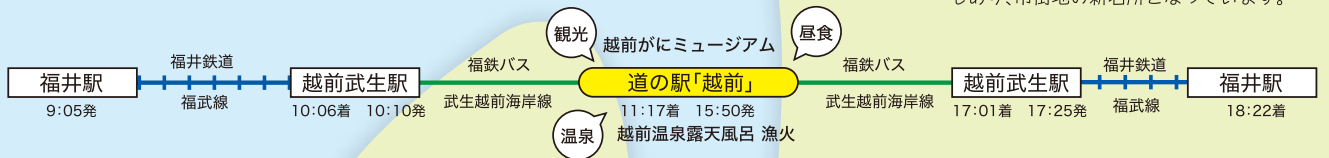

モデル  
ルート  
J

16 17 18 19 20

2日間福鉄バス全線乗り放題！休日をエンジョイ！

土日祝を含む2日間

2日間

えちぜん鉄道  
福井鉄道福武線  
福鉄バス

通常運賃/2,660円  
通常フリーきっぷ/2,000円

キャンペーン価格 **1,000円**

福鉄バス(休日バスフリーきっぷ)1,000円

モデル  
ルート  
K

16 17

ゆったり楽しむ越前海岸線コース

土日祝

日帰り

通常運賃/3,060円  
通常フリーきっぷ/1,200円

キャンペーン価格 **600円**

福鉄バス(鉄道・バス休日フリーきっぷ)600円

モデル  
ルート  
L

22 23 24

北前船と越前歴史めぐりコース

土日祝

日帰り

通常価格/2,740円  
通常フリーきっぷ/1,200円

キャンペーン価格 **600円**