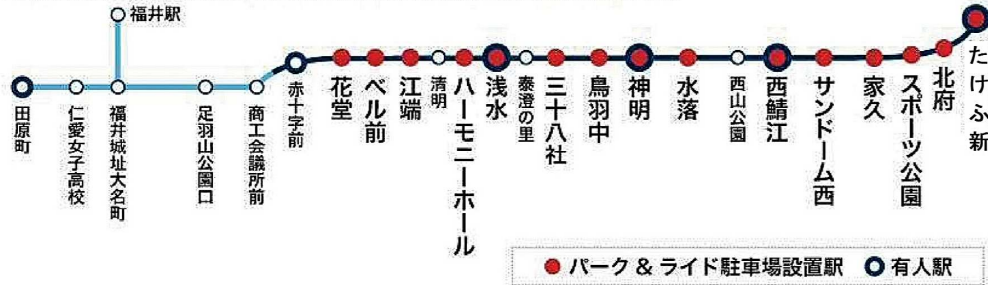

## 来場されるみなさんへのお願い

1. 会場へは公共交通機関でお越しください。
2. 3月18日、19日は北府駅駐車場が利用できません(鉄道利用者、ふくぶせんフェスタ参加者含む)
3. 会場内でのマスク着用にご協力ください。
4. 他のお客様のご迷惑になる行為を行ったり、主催者の指示に従わない方は、強制的に退場していただきます。
5. イベント内容は変更になる可能性があります。

# 福井鉄道福武線パークアンドライド駐車場

環境にやさしく、ガソリン代も節約できる！通勤や買い物にぜひ利用下さい。

駅名	駐車台数	料金	利用条件	申込先および受付時間
花堂	22台	無料	福井鉄道福武線をご利用の方	申込不要
ベル前	50台	無料	福井鉄道の定期券または回数券を提示して、ベルお買い物券3,000円を購入した方 6時から22時まで (降雪時は午前10時から)	ベル1階総合カウンター 0776-34-1717(代) ショッピングシティベル 営業時間内
江端	25台	無料	福井鉄道福武線をご利用の方	申込不要
ハーモニーホール	38台	無料	福井鉄道の定期券または回数券をお持ちの方	福井県交通まちづくり課 0776-20-0774 9:00~17:00
浅水	42台	3,150円/月 320円/日	福井鉄道福武線をご利用の方 ※1 定期券をお持ちの方は無料	浅水駅 0776-38-1274 7:00~9:00、 14:00~19:10
三十八社	11台	無料	福井鉄道福武線をご利用の方	申込不要
鳥羽中	5台	無料	福井鉄道福武線をご利用の方	申込不要
神明	15台	無料	福井鉄道の定期券をお持ちの方	神明駅 0778-51-3246 7:00~13:00、 14:00~19:35
水落	80台	無料	福井鉄道福武線をご利用の方	申込不要
西鯖江	14台	無料	福井鉄道福武線をご利用の方	申込不要
サンドーム西	10台	無料	福井鉄道福武線をご利用の方	申込不要
家久	6台	無料	福井鉄道福武線をご利用の方	申込不要
スポーツ公園	13台	無料	福井鉄道福武線をご利用の方	申込不要
北府	59台※	無料	福井鉄道福武線をご利用の方	申込不要
たけふ新	5台	無料	福井鉄道の定期券をお持ちの方	たけふ新駅 0778-22-0617 6:50~19:20

※3月18日(土)、19日(日)は、北府駅には駐車できません。  
(鉄道利用者、ふくぶせんフェスタ参加者含む)

- ・福鉄電車利用以外の駐車はできません。
- ・申込が必要な駐車場については必ず申込を行い、利用許可をとってください。
- ・不法駐車車両については、強制的に撤去することもありますのでご了承下さい。
- ・駐車場における事故・盗難には、福井鉄道(株)は一切責任を負いません。
- ・駐車車両は区画枠内に駐車して下さい。
- ・アイドリングストップに心掛けてください。