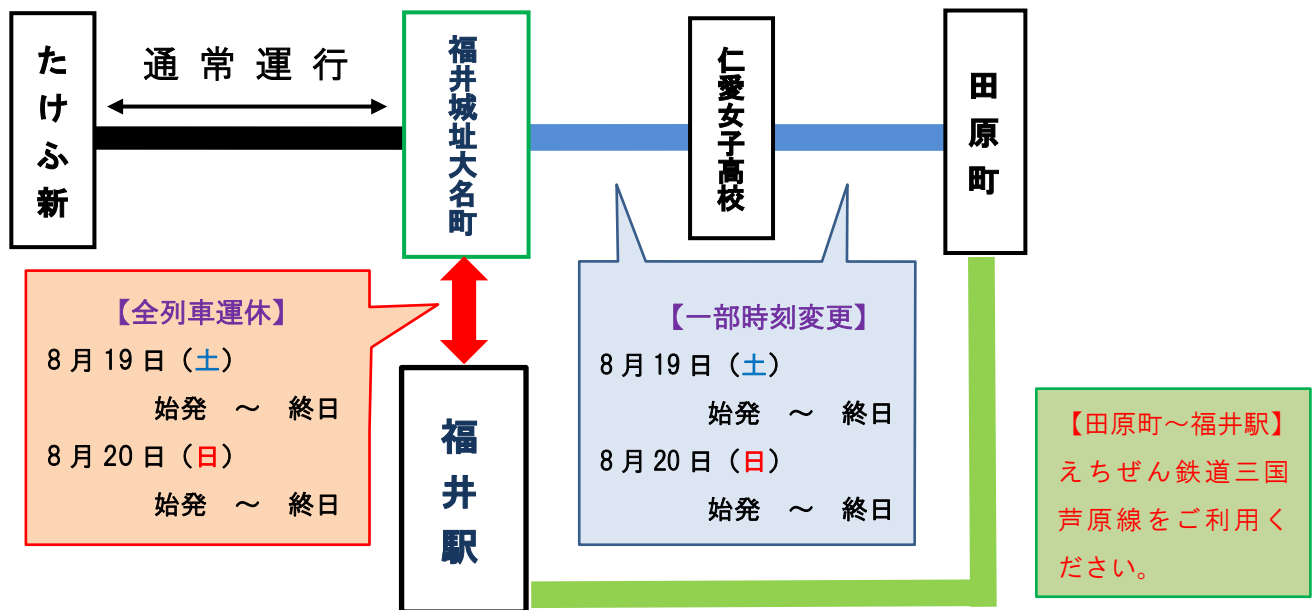

【2023年8月18日（金）】

第70回福井フェニックス花火大会開催に伴う臨時列車運行のお知らせ

2023年8月18日（金）は、福井フェニックス花火大会開催に伴い、福井駅発のたけふ新方面行き臨時普通列車を運行いたします。是非、ご利用ください。

【福井駅発たけふ新行き 臨時普通列車時刻表】

駅	時刻
福井駅	20時22分 発
福井城址大名町	20時28分 発
足羽山公園口	20時31分 発
商工会議所前	20時33分 発
赤十字前	20時38分 発
花堂	20時40分 発
ベル前	20時42分 発
江端	20時43分 発
清明	20時45分 発
ハーモニーホール	20時47分 発
浅水	20時54分 発
泰澄の里	20時56分 発
三十八社	20時59分 発
鳥羽中	21時01分 発
神明	21時04分 発
水落	21時10分 発
西山公園	21時12分 発
西鯖江	21時14分 発
サンドーム西	21時16分 発
家久	21時19分 発
スポーツ公園	21時21分 発
北府	21時23分 発
たけふ新	21時25分 着

※ 荒天等により花火大会が中止となった際は臨時列車の運行はございませんのでご注意ください。

※ 荒天等により8月21日（月）に延期になった場合、上記の臨時列車は運行いたします。

第70回フェニックスまつり開催に伴う 福井城址大名町～福井駅間 運休のお知らせ

福井フェニックスまつり開催に伴い以下の日時におきまして、
「福井城址大名町～福井駅間」が全列車運休となります。
ご不便をおかけいたしますが、ご協力をお願いいたします。

運休	福井城址大名町 ～ 福井駅間
日時	2023年8月19日（土）・20日（日）
	始発 ～ 終日

- ※ 福井駅発着の電車は福井城址大名町にて発着となります。
福井駅ご利用のお客様は、福井城址大名町のご利用をお願いいたします。
- ※ 福井駅経由の電車は、福井城址大名町～田原町間において一部時刻変更がございます。変更時刻については「運休とダイヤ変更のお知らせ」をご覧ください。

《お問い合わせ》たけふ新駅 0778-22-0617（8：00～21：00）