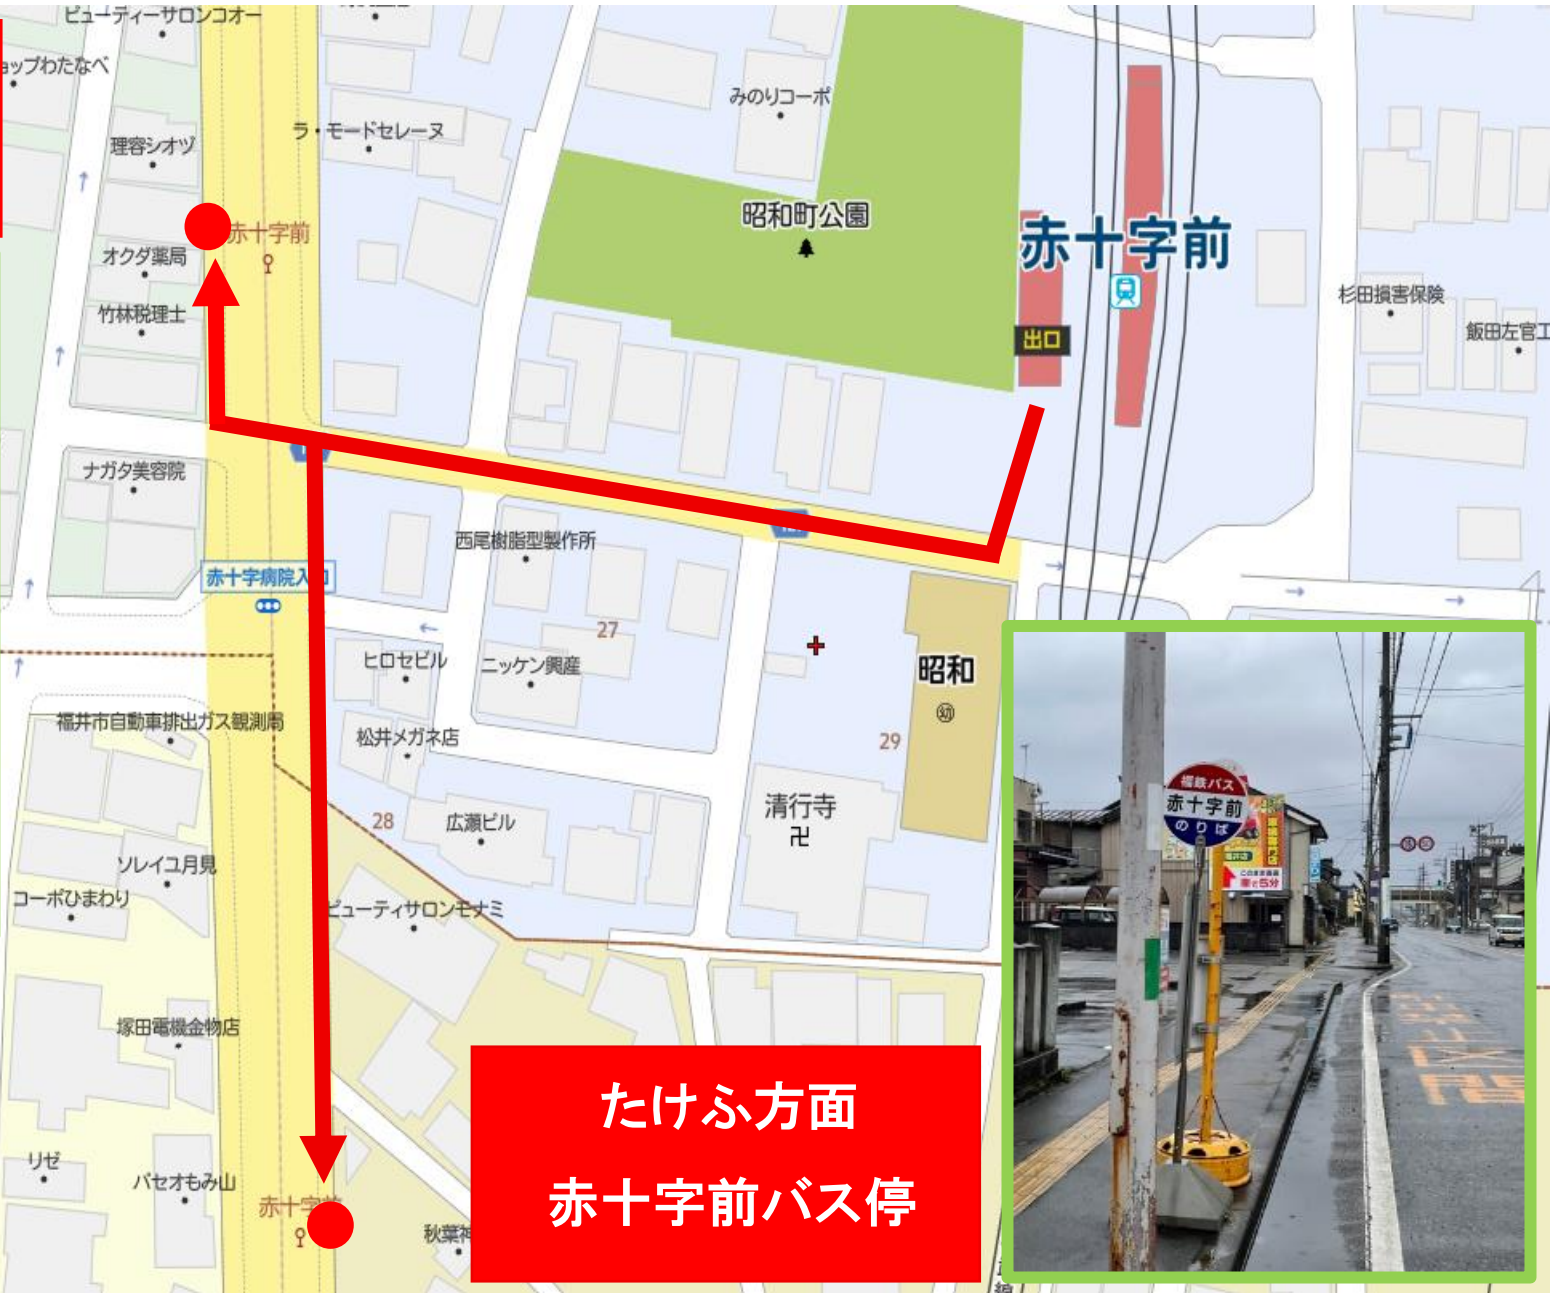

# 花堂 駅

# 赤十字前 駅

**福井駅方面  
赤十字前バス停**

# 商工会議所前 駅（福井駅方面）

**福井方面**  
**木田四ツ辻バス停**