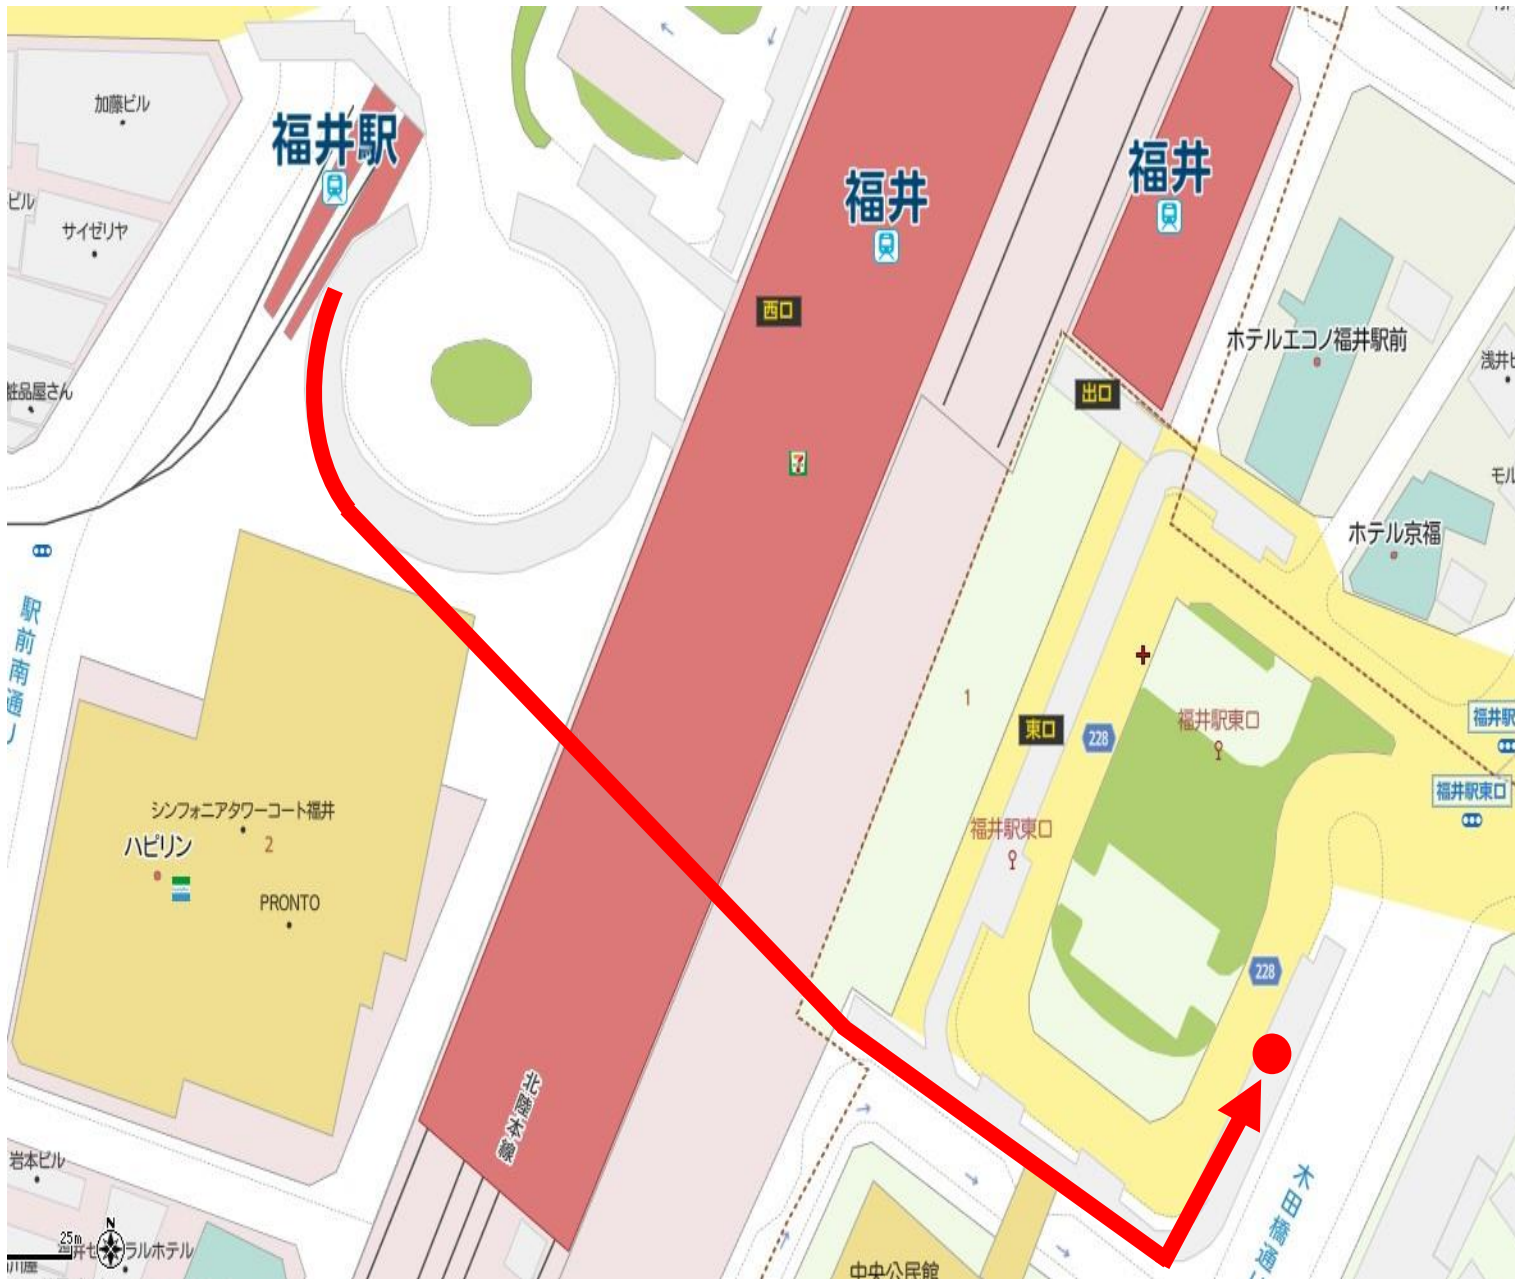

福井駅（東口）

代行バスのりば
福井駅(東口)