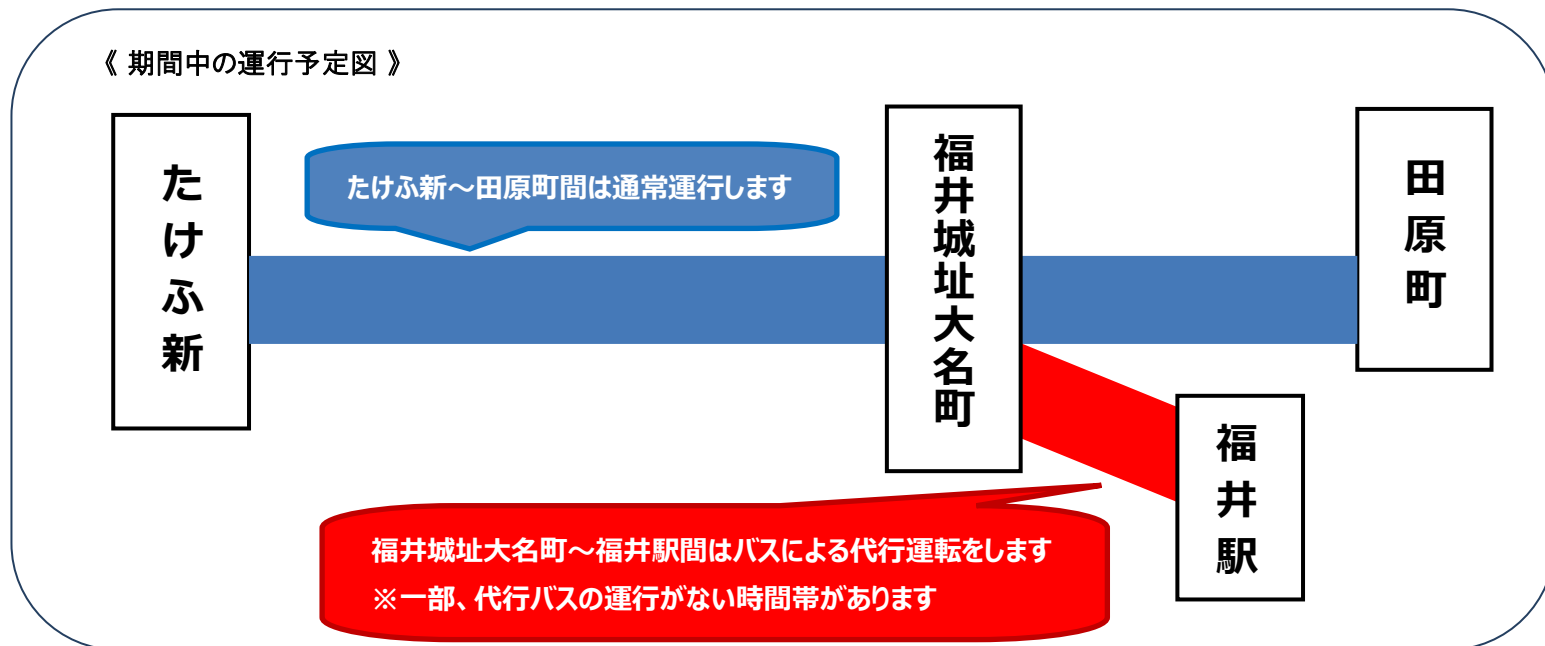

2024年6月1日(土)～6月2日(日)

「福井ワールド井フェス」開催に伴う

一部区間運休と代行バス運行のお知らせ

●「福井ワールド井フェス」開催に伴う交通規制により、一部区間運休とバス代行輸送を実施いたします。

お客様には大変ご迷惑をおかけいたしますが、ご理解とご協力をお願いいたします。

●運休区間：福井城址大名町～福井駅 間（この区間はバスの代行輸送となります。）

●運休日時：6月1日(土) 始発から最終まで 終日運休

福井城址大名町 発 [福井駅方面行き]：6:10発より、23:17発 までの各列車
福井駅 発 [たけふ新・田原町方面行き]：6:28発より、23:25発 までの各列車

6月2日(日) 始発から20時00分までの間、運休 ※一部代行バスがありません

福井城址大名町 発 [福井駅方面行き]：6:10発より、19:48発 までの各列車
福井駅 発 [たけふ新・田原町方面行き]：6:28発より、19:57発 までの各列車

●運行経路の変更により、福井城址大名町・仁愛女子高校・田原町各駅の一部の発着時刻が通常と異なります。